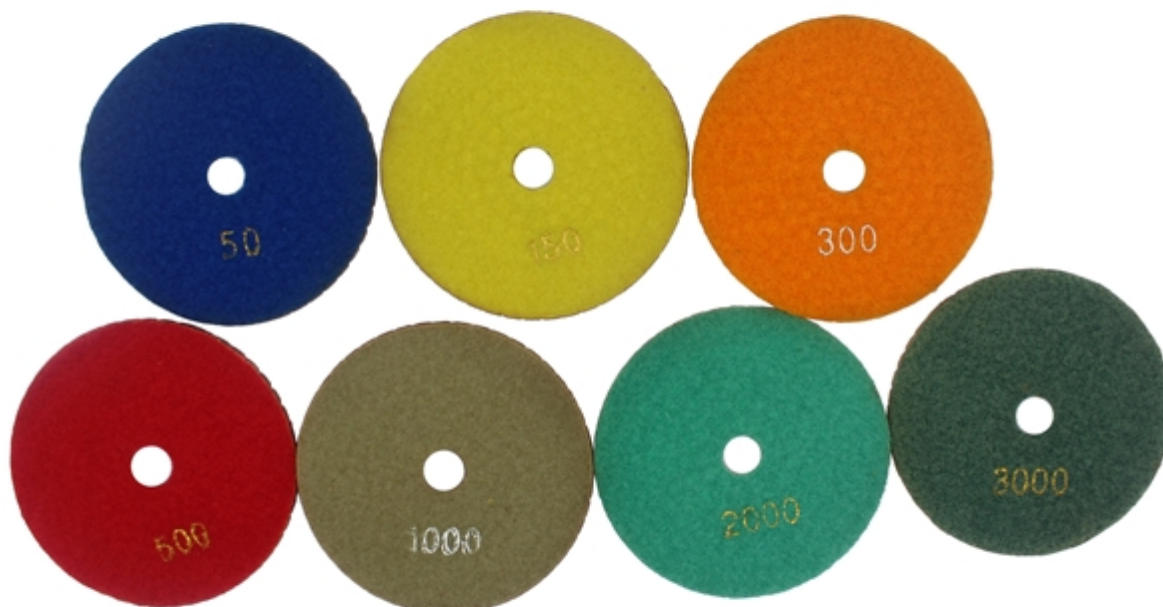

boreway®

Boreway Machinery Co., Ltd.
www.diamondtools.top
www.boreway.com

Фабричное шоу