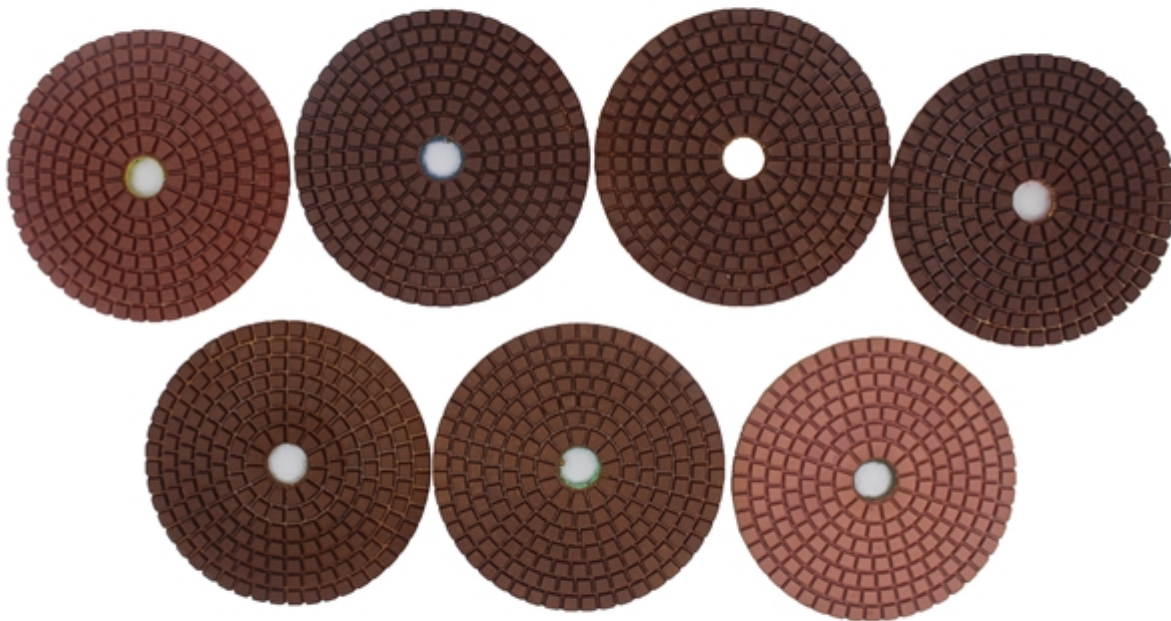

boreway®

Boreway Machinery Co., Ltd.
www.diamondtools.top
www.boreway.com