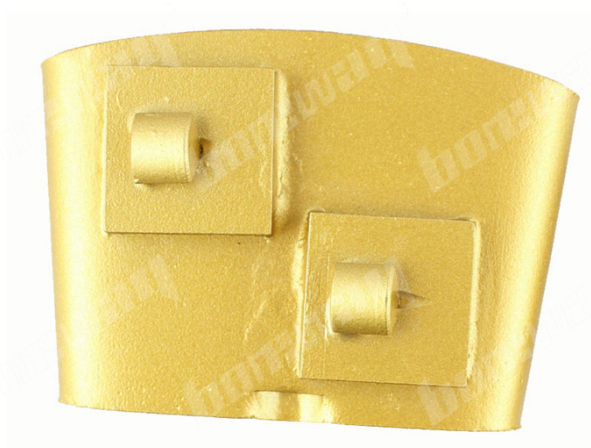

## Введение:

1. Алмазные шлифовальные блоки НТС предназначены для использования в шлифовальных станках по типу НТС для удаления экспонирования, клея, краски и другого неравномерного покрытия из бетона, терраццо и каменного пола, показывают ровный и совершенно новый пол. Это удобно для последующей шлифовки и полировки. Сегменты ПХД могут повысить эффективность при шлифовании;
2. Алмазные шлифовальные блоки используют стандартный интерфейс НТС, он имеет 2 1/4 круглых сегмента PCD. Существует множество сортов для вашего выбора;
3. Шлифовальные блоки, которые мы предоставляем, относятся к качеству, пожалуйста, не путайте эти блоки с другими дешевыми блоками;
4. Этот шлифовальный блок обычно используется на шлифовальных станках с интерфейсом НТС, может быть быстро установлен и демонтирован, что значительно повышает эффективность работы.

## Особенности:

1. Мы можем обеспечить мягкую, среднюю, твердую связь, разработанную специально для различных полов;
2. Соединение НТС, легкая и быстрая замена;
3. Разные сегменты могут быть обычными.

## Спецификация:

Модель №	Тип сегмента	Сегментные материалы	Номер сегмента	Grit No.	облигация	соединение
BW-НТС-PCD01	1/4 раунда	PCD	2	/	/	НТС Изменение EZ

Другие соединения и спецификации могут быть настроены в соответствии с потребностями.

## Изображений:

[Нажмите здесь, чтобы посетить наши НТС АЛМАЗНЫЕ ШЛИФОВАЛЬНЫЕ БЛОКИ.](#)

**boreway**<sup>®</sup>

**boreway**<sup>®</sup>

**boneway®**

**boneway®**

Если вы хотите узнать больше изображений, свяжитесь с нами.