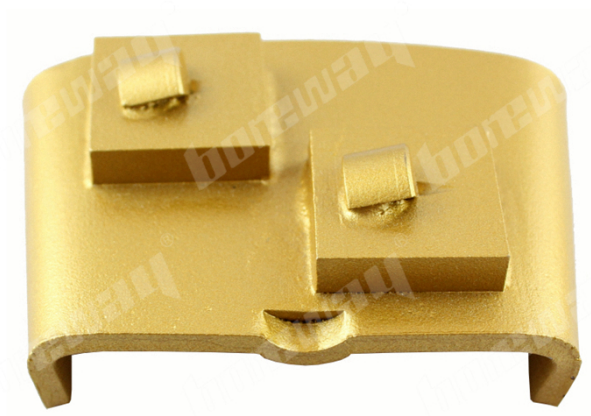

## Введение:

1. Алмазные шлифовальные блоки НТС предназначены для использования в шлифовальных станках по типу НТС для удаления экспонирования, клея, краски и другого неравномерного покрытия из бетона, терраццо и каменного пола, показывают ровный и совершенно новый пол. Это удобно для последующей шлифовки и полировки. Сегменты ПХД могут повысить эффективность при шлифовании;
2. Алмазные шлифовальные блоки используют стандартный интерфейс НТС, он имеет 2 1/4 круглых сегмента PCD. Существует множество сортов для вашего выбора;
3. Шлифовальные блоки, которые мы предоставляем, относятся к качеству, пожалуйста, не путайте эти блоки с другими дешевыми блоками;
4. Этот шлифовальный блок обычно используется на шлифовальных станках с интерфейсом НТС, может быть быстро установлен и демонтирован, что значительно повышает эффективность работы.

## Особенности:

1. Мы можем обеспечить мягкую, среднюю, твердую связь, разработанную специально для различных полов;
2. Соединение НТС, легкая и быстрая замена;
3. Разные сегменты могут быть обычными.

## Спецификация:

Модель №	Тип сегмента	Сегментные материалы	Номер сегмента	Grit No.	облигация	соединение
BW-НТС-PCD01	1/4 раунда	PCD	2	/	/	НТС Изменение EZ

Другие соединения и спецификации могут быть настроены в соответствии с потребностями.

## Изображений:

[Нажмите здесь, чтобы посетить наши НТС АЛМАЗНЫЕ ШЛИФОВАЛЬНЫЕ БЛОКИ.](#)

**boreway**<sup>®</sup>

**boreway**<sup>®</sup>

**boneway®**

**boneway®**

Если вы хотите узнать больше изображений, свяжитесь с нами.