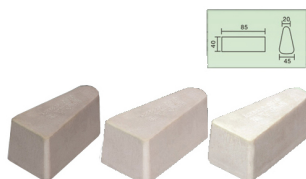

Boreway Machinery Co., Ltd.
www.diamondtools.top
www.boreway.com

Pressione Lux abrasivo

Aplicável para o polimento de lajes de granito de diferentes tipos/cor com lustro de baixo custo, rápida, alto brilho e bom efeito de polimento.

Descrição	Cor	Package(PCs/PTN)	Weight(kg/PTN)
Pressione L140 Lux	Marrom, verde, branco, preto	24	23