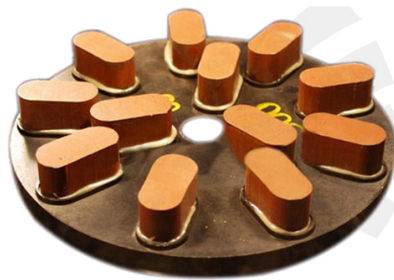

Boreway Machinery Co., Ltd.
www.diamondtools.top
www.boreway.com