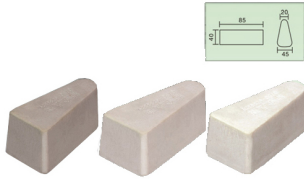

Boreway Machinery Co., Ltd.
www.diamondtools.top
www.boreway.com

Pressione Lux abrasivo

Aplicável para o polimento de lajes de granito de diferentes tipos/cor com lustro de baixo custo, rápida, alto brilho e bom efeito de polimento.

Descrição	Cor	Package(PCs/PTN)	Weight(kg/PTN)
Pressione L140 Lux	Marrom, verde, branco, preto	24	23