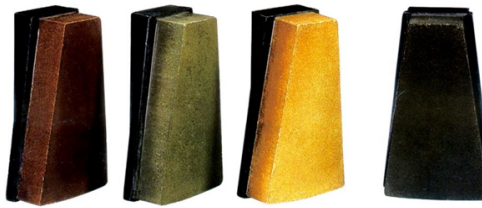

BROWN 棕抛 GREEN 綠抛 WHITE 白抛 BLACK 黑抛

Boreway Machinery Co., Ltd.
www.diamondtools.top
www.boreway.com