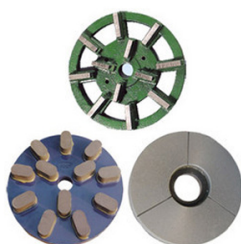

5 EXTRA DISC
草酸磨盘

DIAMOND GRINDING WHEEL
金属磨盘

Boreway Machinery Co., Ltd.
www.diamondtools.top
www.boreway.com

Boreway Machinery Co., Ltd.
www.diamondtools.top
www.boreway.com

Boreway Machinery Co., Ltd.
www.diamondtools.top
www.boreway.com