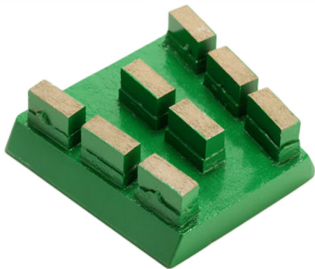

Boreway Machinery Co., Ltd.
www.diamondtools.top
www.boreway.com

Resin Frankfurt Abrasive

Aplicável para o polimento de placas de mármore de diferentes tipos / cores com baixo custo, brilho rápido, alto brilho e bom efeito de polimento.

Descrição	Cor	Pacote (PCS / PTN)	Peso (KG / PTN)
Resin Frankfurt	400 #, 600 #, 800 # 1000 #, 1200 #, 1500 #	36	17