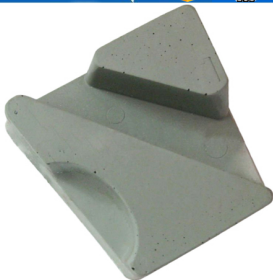

Descrição da produção:

Introdução:

O abrasivo de mármore é um dos produtos mais poderosos de Boreway, fornecemos vários produtos incluindo Abrasivo de diamante, Magnesita, Abrasivo e Resina Lux etc. É aplicável em aotomática contínua, máquina de cabeça única, máquina manual e retificadora curva, tem a característica de alta nitidez, abrasividade, perda rápida, qualidade estável e super aplicabilidade.

Aplicável em linha de produção contínua ou máquina de cabeçote único em vez de ferramentas abrasivas normais.

Descrição	Grão	Tipo	Observação
Diamante Frankfurt Abrasivo	40 #, 60 #, 80 #, 120 #, 150 #, 180 #	A, B	Aplicável para mármore e painel artificial

Aplicável para o polimento de placas de mármore de diferentes tipos / cores com baixo custo, brilho rápido, alto brilho e bom efeito de polimento.

Descrição	Cor	Pacote (PCS / PTN)	Peso (KG / PTN)
Resin Frankfurt	400 #, 600 #, 800 # 1000 #, 1200 #, 1500 #	36	17