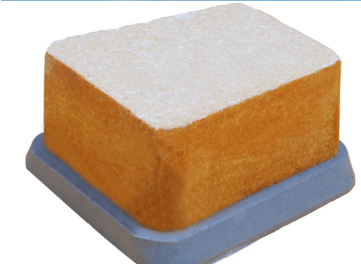

Boreway Machinery Co., Ltd.
www.diamondtools.top
www.boreway.com

Boreway Machinery Co., Ltd.
www.diamondtools.top
www.boreway.com

Boreway Machinery Co., Ltd.
www.diamondtools.top
www.boreway.com