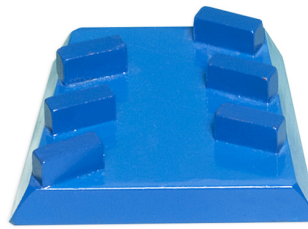

Boreway Machinery Co., Ltd.
www.diamondtools.top
www.boreway.com