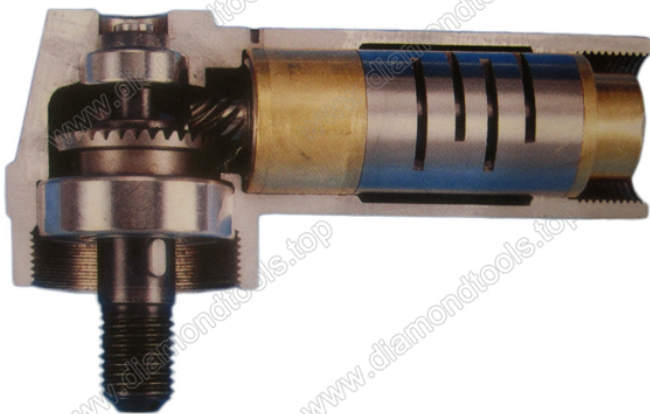

Boreway Machinery Co., Ltd.
www.diamondtools.top
www.boreway.com

Nota:

1 * durante o uso, adicione 3-4 gotas de óleo a cada 3-4 horas.

2 * Antes de usar e após o uso, por favor, adicione 3-4 gotas de óleo lubrificante.

Outros produtos:

[Almofadas de lustro do diamante](#), [Taça de diamante rebolos](#), [rodas de tolerância zero de diamante](#)