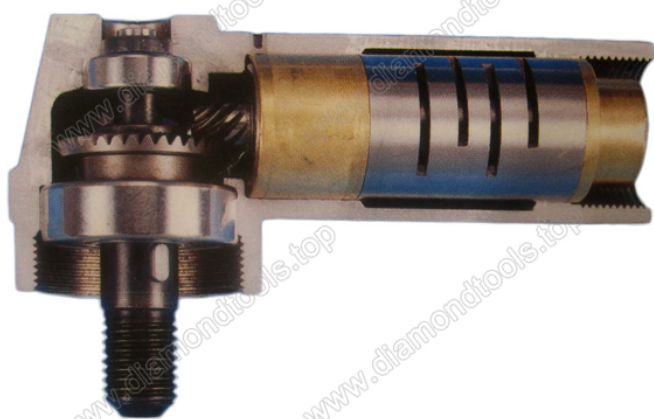

Boreway Machinery Co., Ltd.
www.diamondtools.top
www.boreway.com

Nota:

1 * Durante o uso, adicione 3-4 gotas de óleo a cada 3-4 horas.

2 * Antes do uso e depois do uso, por favor, adicione 3-4 gotas de óleo lubrificante.

Outros produtos:

[Almofadas de polimento de diamante](#), [rebolos de copo de diamante](#), [rodas de tolerância de diamante zero](#)