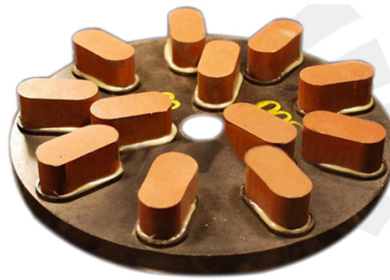

Boreway Machinery Co., Ltd.
www.diamondtools.top
www.boreway.com