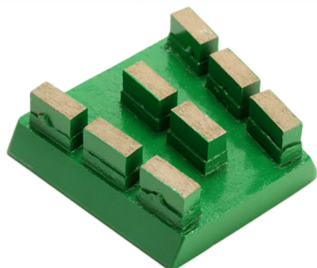

Boreway Machinery Co., Ltd.
www.diamondtools.top
www.boreway.com

Abrasivo de Frankfurt de resina

Aplicável para o polimento de lajes de mármore de diferentes tipos/cor com lustro de baixo custo, rápida, alto brilho e bom efeito de polimento.

Descrição	Cor	Package(PCs/PTN)	Weight(kg/PTN)
Resina de Frankfurt	400#, 600#, # 800 # 1000, 1200#, 1500#	36	17