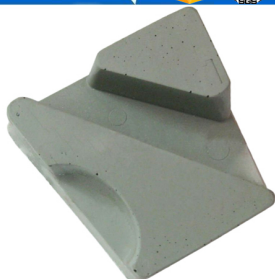

Aplicável para o polimento de lajes de mármore de diferentes tipos/cor com lustro de baixo custo, rápida, alto brilho e bom efeito de polimento.

Descrição	Cor	Package(PCs/PTN)	Weight(kg/PTN)
Resina de Frankfurt	400#, 600#, # 800 # 1000, 1200#, 1500#	36	17