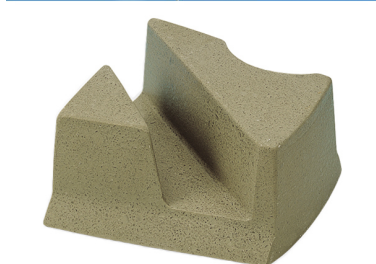

Boreway Machinery Co., Ltd.
www.diamondtools.top
www.boreway.com

Abrasivo extra de 5/10

Aplicável para o polimento de lajes de granito de diferentes tipos/cor com lustro de baixo custo, rápida, alto brilho e bom efeito de polimento.