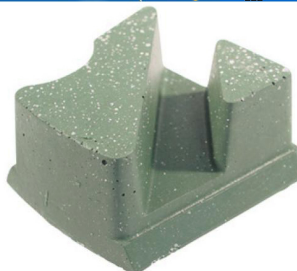

Boreway Machinery Co., Ltd.
www.diamondtools.top
www.boreway.com

Magnesita Frankfurt abrasivo

Descrição	Cor	Package(PCs/PTN)	Weight(kg/PTN)