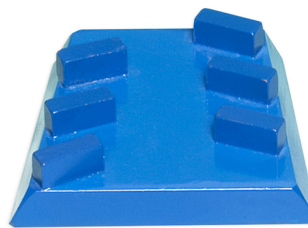

Boreway Machinery Co., Ltd.
www.diamondtools.top
www.boreway.com