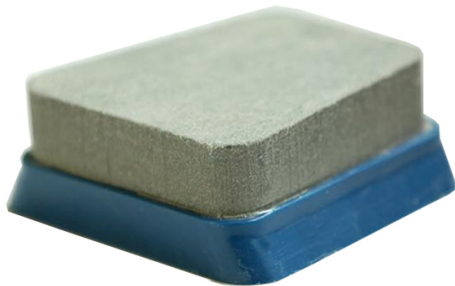

Boreway Machinery Co., Ltd.
www.diamondtools.top
www.boreway.com