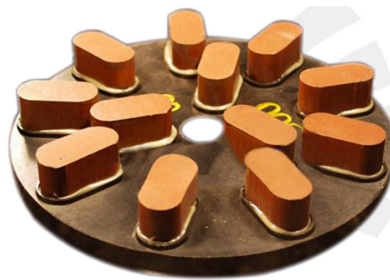

Boreway Machinery Co., Ltd.
www.diamondtools.top
www.boreway.com