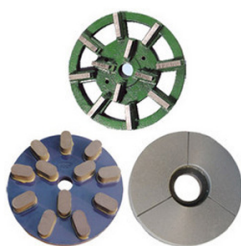

Boreway Machinery Co., Ltd.
www.diamondtools.top
www.boreway.com