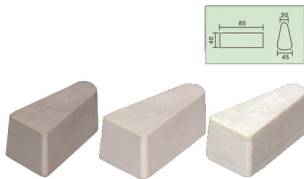

Boreway Machinery Co., Ltd.
www.diamondtools.top
www.boreway.com

Pressione Lux abrasivo

Aplicável para o polimento de lajes de granito de diferentes tipos/cor com lustro de baixo custo, rápida, alto brilho e bom efeito de polimento.

Descrição	Cor	Package(PCs/PTN)	Weight(kg/PTN)
Pressione L140 Lux	Marrom, verde, branco, preto	24	23