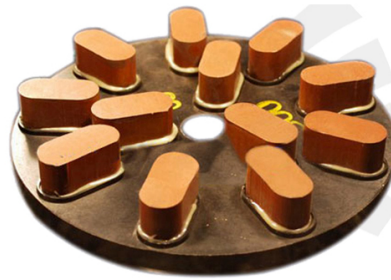

Boreway Machinery Co., Ltd.
www.diamondtools.top
www.boreway.com