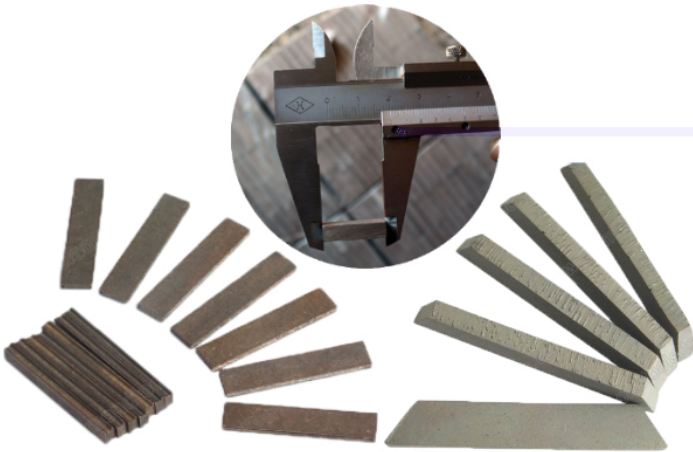

Boreway Machinery Co., Ltd.
www.diamondtools.top
www.boreway.com