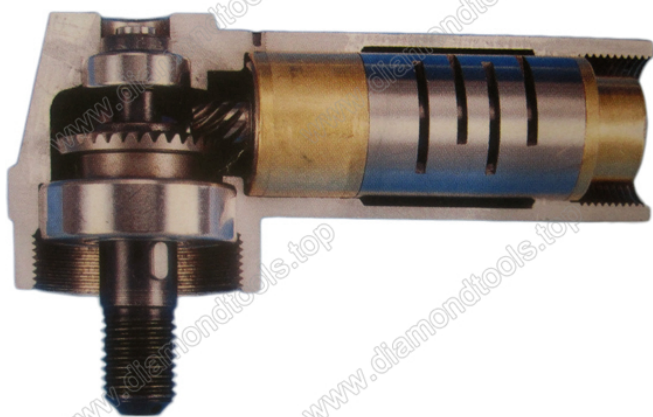

Boreway Machinery Co., Ltd.
www.diamondtools.top
www.boreway.com

Nota:

1 * durante o uso, adicione 3-4 gotas de óleo a cada 3-4 horas.

2 * Antes de usar e após o uso, por favor, adicione 3-4 gotas de óleo lubrificante.

Outros produtos:

[Almofadas de lustro do diamante](#), [Taça de diamante rebolos](#), [rodas de tolerância zero de diamante](#)