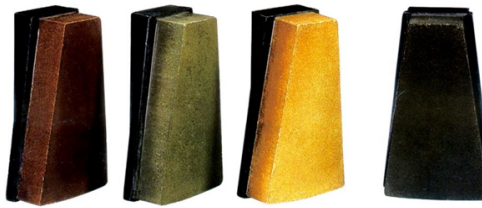

BROWN 棕抛 GREEN 绿抛 WHITE 白抛 BLACK 黑抛

Boreway Machinery Co., Ltd.
www.diamondtools.top
www.boreway.com