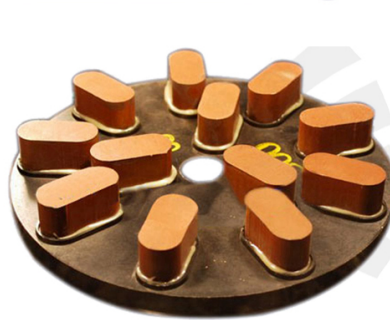

Boreway Machinery Co., Ltd.
www.diamondtools.top
www.boreway.com