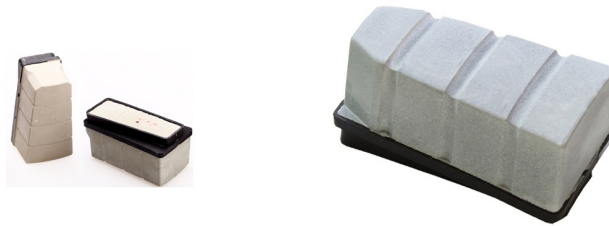

Boreway Machinery Co., Ltd.
www.diamondtools.top
www.boreway.com

Boreway Machinery Co., Ltd.
www.diamondtools.top
www.boreway.com