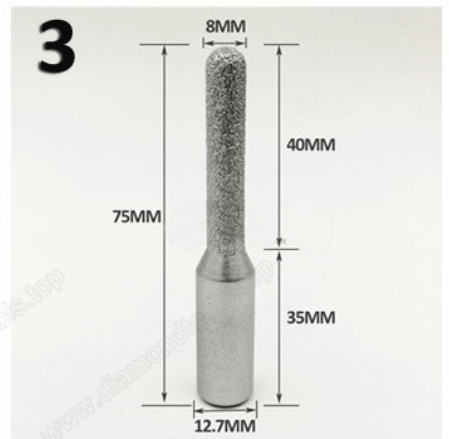

## Especificação:

**O vácuo soldou bocados do roteador do diamante para o cortador do router do mármore do granito com 1/2 "pata**

Marca	Boreway
Material Principal	diamante artificial
Tamanho	Haste 12.7MM
Grão	# 60
Estilos	Mais do que 23 diferente modelos para seleção
Quantidade Disponível	100000pcs
Prazo de entrega	30 a 40 dias para 100000Pcs

## As fotos:

**O vácuo soldou bocados do roteador do diamante para o cortador do router do**

mármore do granito com 1/2 "pata

Boreway Machinery Co., Ltd.  
[www.diamondtools.top](http://www.diamondtools.top)  
[www.boreway.com](http://www.boreway.com)

**Temos vários tipos de bits de roteador de diamante em diferentes tamanhos de forma diferente**

Veja as fotos abaixo, Diâmetro / Espessura / haste / Comprimento

Pls escolher o seu caminho certo

23

Boreway Machinery Co., Ltd.  
[www.diamondtools.top](http://www.diamondtools.top)  
[www.boreway.com](http://www.boreway.com)