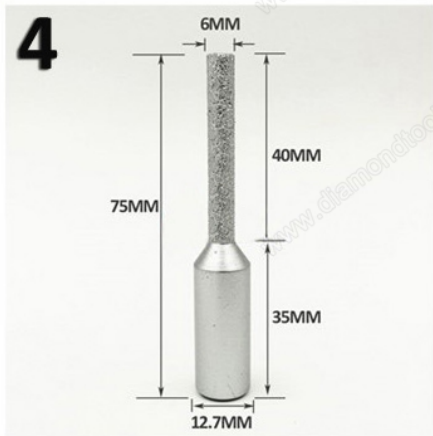

## Especificação:

**O vácuo soldou bocados do roteador do diamante para o cortador do router do mármore do granito com 1/2 "pata**

Marca	Boreway
Material Principal	diamante artificial
Tamanho	Haste 12.7MM
Grão	# 60
Estilos	Mais do que 23 diferente modelos para seleção
Quantidade Disponível	100000pcs
Prazo de entrega	30 a 40 dias para 100000Pcs

## As fotos:

**O vácuo soldou bocados do roteador do diamante para o cortador do router do**

mármore do granito com 1/2 "pata

Boreway Machinery Co., Ltd.  
[www.diamondtools.top](http://www.diamondtools.top)  
[www.boreway.com](http://www.boreway.com)

**Temos vários tipos de bits de roteador de diamante em diferentes tamanhos de forma diferente**

Veja as fotos abaixo, Diâmetro / Espessura / haste / Comprimento

Pls escolher o seu caminho certo

23

Boreway Machinery Co., Ltd.  
[www.diamondtools.top](http://www.diamondtools.top)  
[www.boreway.com](http://www.boreway.com)