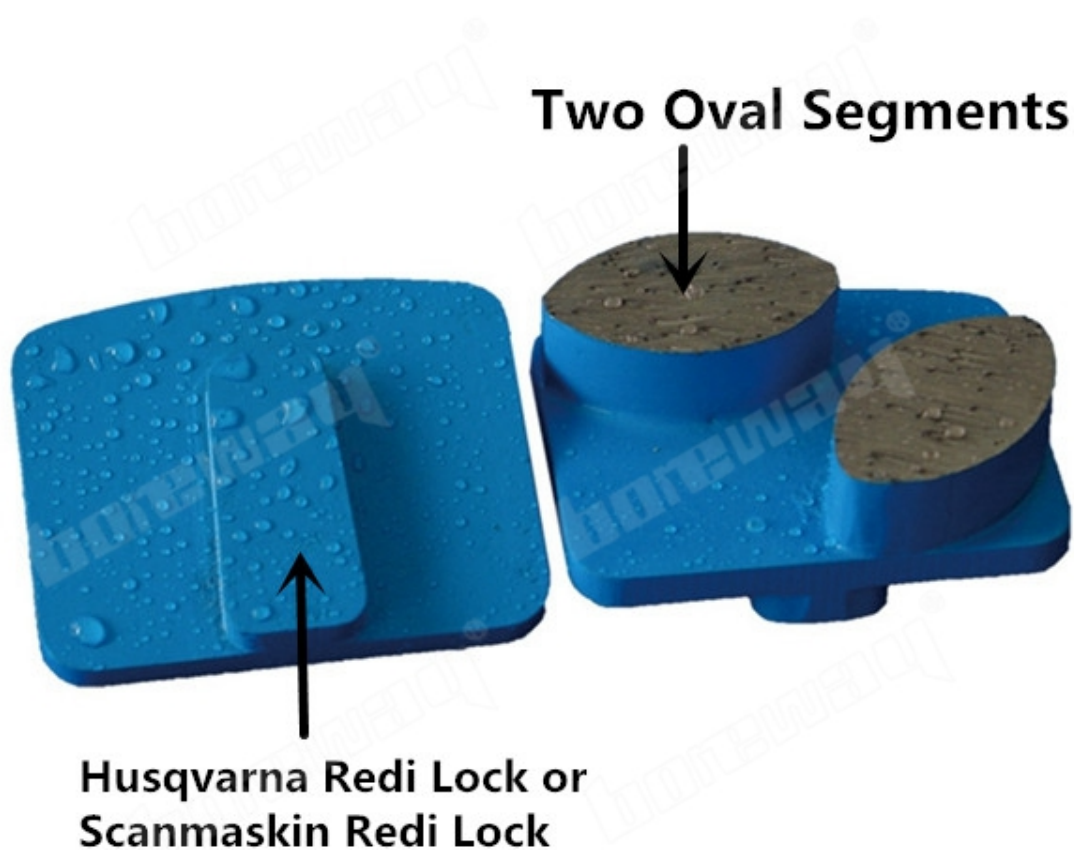

Ferramentas especialmente projetadas estão disponíveis para qualquer aplicação padrão.
Nós podemos
Adapte suas ferramentas às suas necessidades específicas.

Detalhes do produto:

Almofada de moagem de concreto:

<Diamond Grinding Shoes>