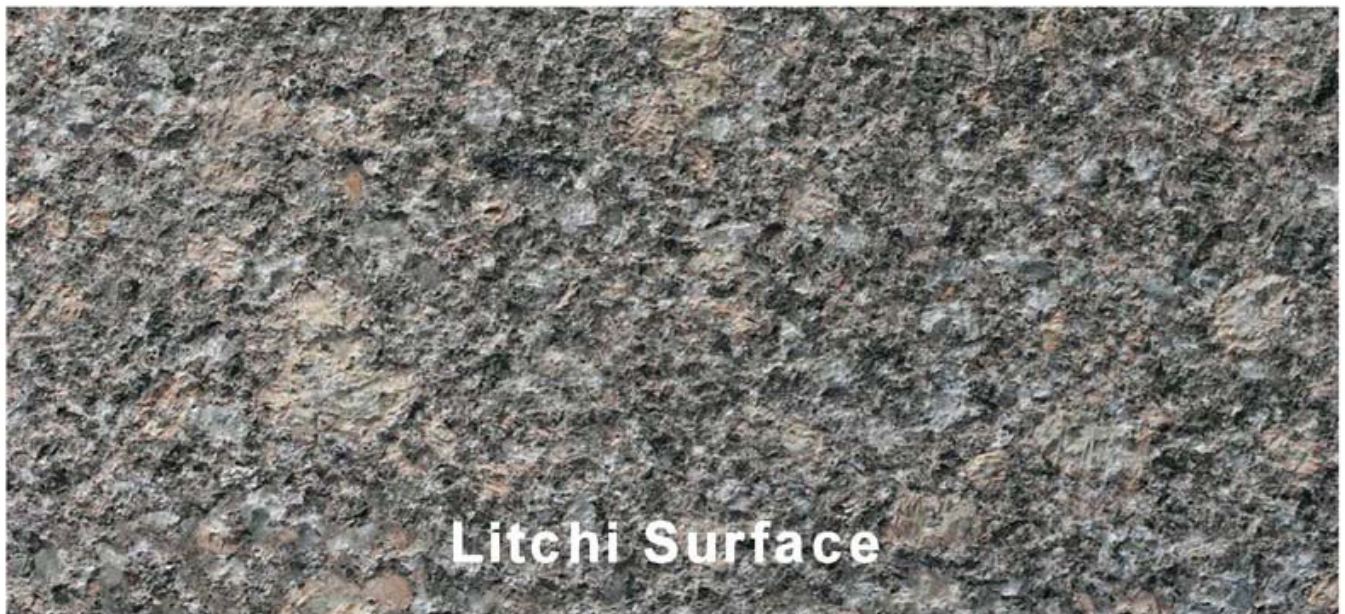

6.machines (moedores de mão, máquina martelando automática, máquina de moagem automática, moedor de ângulo, e moedores de chão)