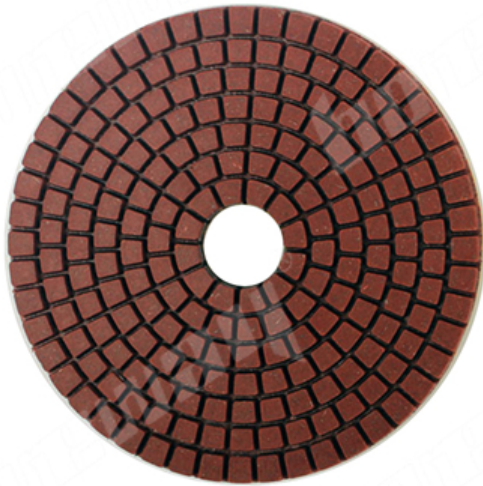

Introdução:

Almofada de polônês lustrosa molhando de pedra do diamante Almofada de polônês lustrosa do diamante 4Inch para a pedra de mármore do granito

Almofada de diamante de grau profissional para polimento de concreto, bom brilho para polimento de borda de granito, cerâmica de vidro de mármore e outros materiais polimento de superfície plana ou com contornos.O bloco de polimento de diamante não muda na cor da pedra em si, com vidros rápido, bom brilho e não desvaneça.

Característica:

1. Use o diamante como abrasão e combinado com material composto.
- 2.Sharp, resistente ao desgaste e alta eficiência, forte força de moagem.
- 3.Polish rapidamente, durabilidade e longa vida útil.
- 4.Nenhuma cor deixada na pedra após o polimento, boa maciez.
5. principalmente usado para pedra, vidro, cerâmica, cristal, pedra cerâmica, concreto, etc.

Especificação:

Especificação de Moagem de Pedra Polônês Polônês Polônês Almofadas de Polimento de 4 polegadas:

Item	Diâmetro	Grit No.	Fio	Aplicação
Almofada de lustro do diamante 7pcs	4 polegadas	50 #, 100 #, 200 #, 400 #, 800 #, 1500 #, 3000 #	5/8 "-11 M14 M16	Pedra natural pedra artificial

Outra especificação de almofadas de polimento de diamante pode ser personalizado por clientes.

Cenário:

Almofadas de polimento de diamante polido molhado 4inch polimento de pedra

boreway®

Boreway Machinery Co., Ltd.
www.diamondtools.top
www.boreway.com