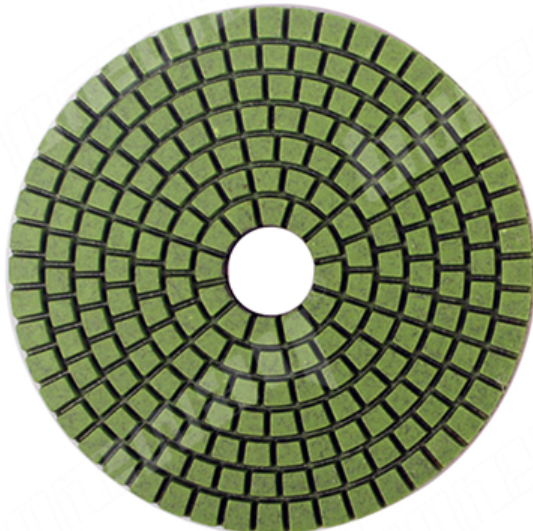

boreway®

Boreway Machinery Co., Ltd.
www.diamondtools.top
www.boreway.com