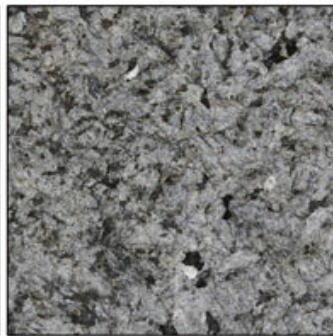

### Aplicativo:

Rotativo [Fabricantes da placa do martelo de Bush](#) para HTC. moedor de chão.

Borracho de Bush Bit para granito, mármore, concreto, arenito.

Marble

Granite

Quartz

Sandstone

Limestone