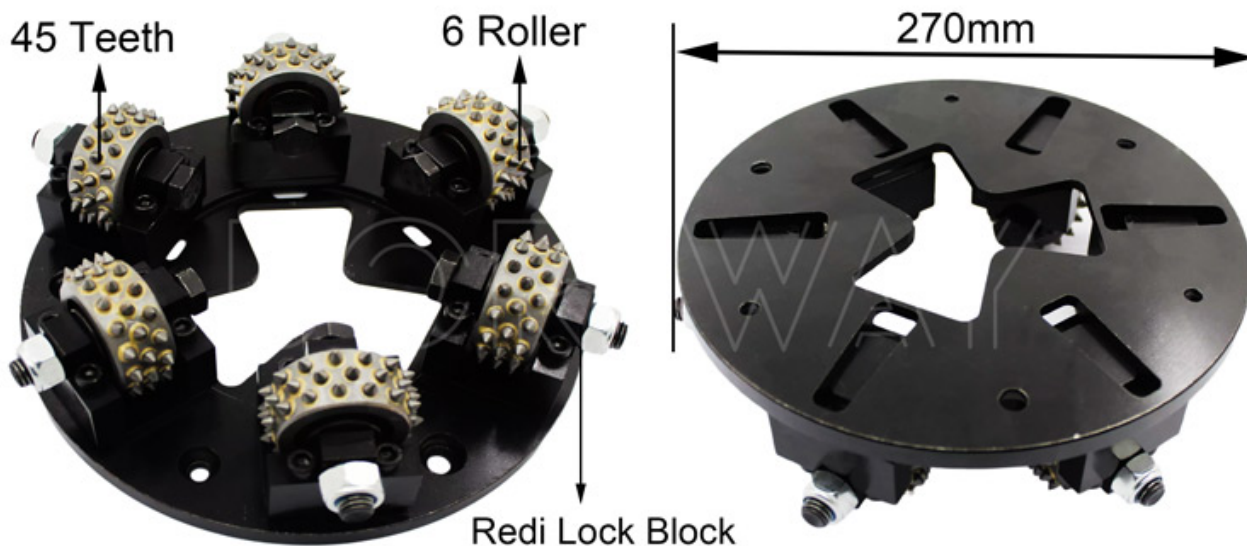

Bw-bh30045.	12.	300.	6.	45.
Bw-bh30030.			9.	30.
Bw-bh35045.	14.	350.	9.	45.
Bw-bh35030.			12.	30.

Pode personalizar o tamanho de outros rolos de martelos de arbusto rotativo, conforme necessário.

Show de produtos

270mm Redi bloqueio placa de martelo de arbusto rotativo para superfície áspera

This product can install the 45 teeth redi lock Husqvarna grinding block on the HTC conversion plateu,use for HTC flloor machine.