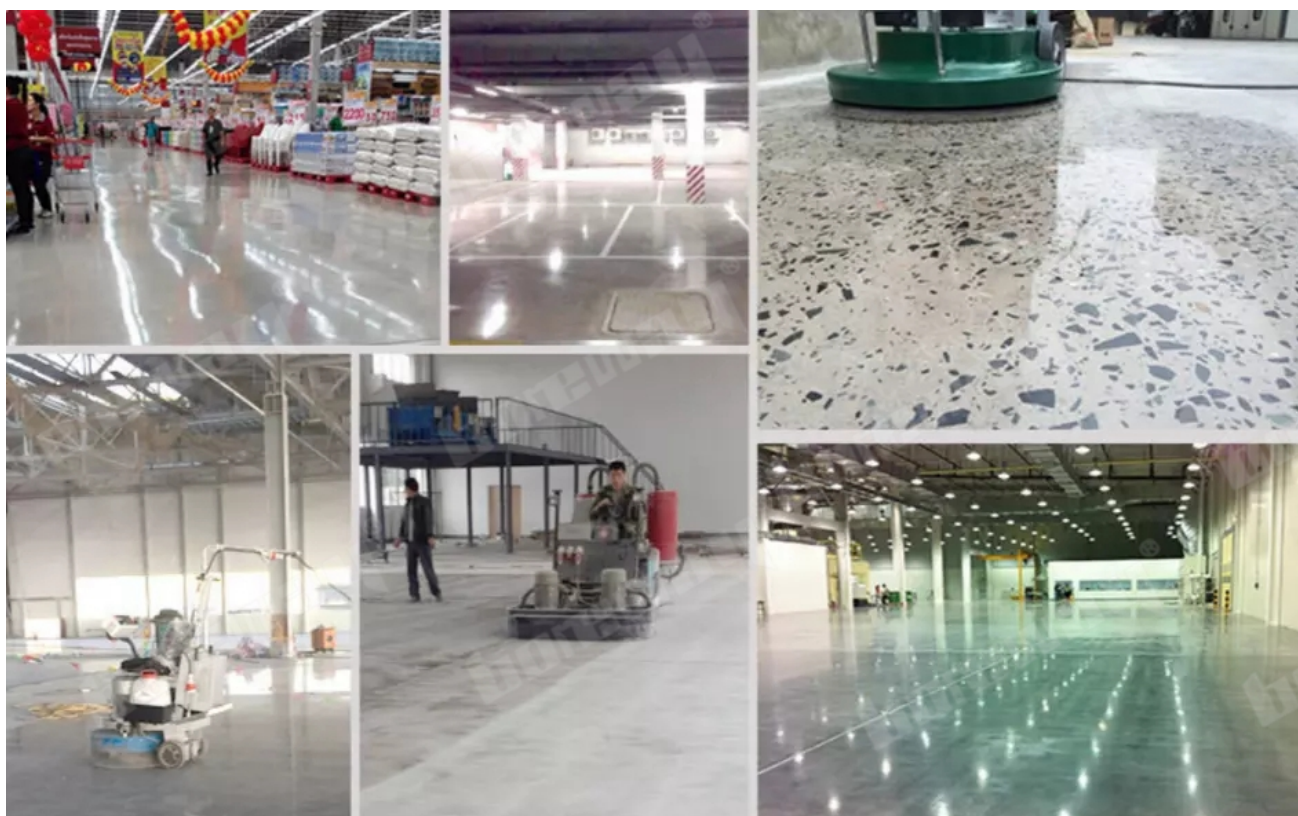

Vantagens:

1. Boa resistência ao desgaste.
2. Apoiado por gancho e laço, pode ser facilmente encaixado na maioria das máquinas de piso.
3. As almofadas de diamante para enchimento de metal estarão moendo mais rápido do que