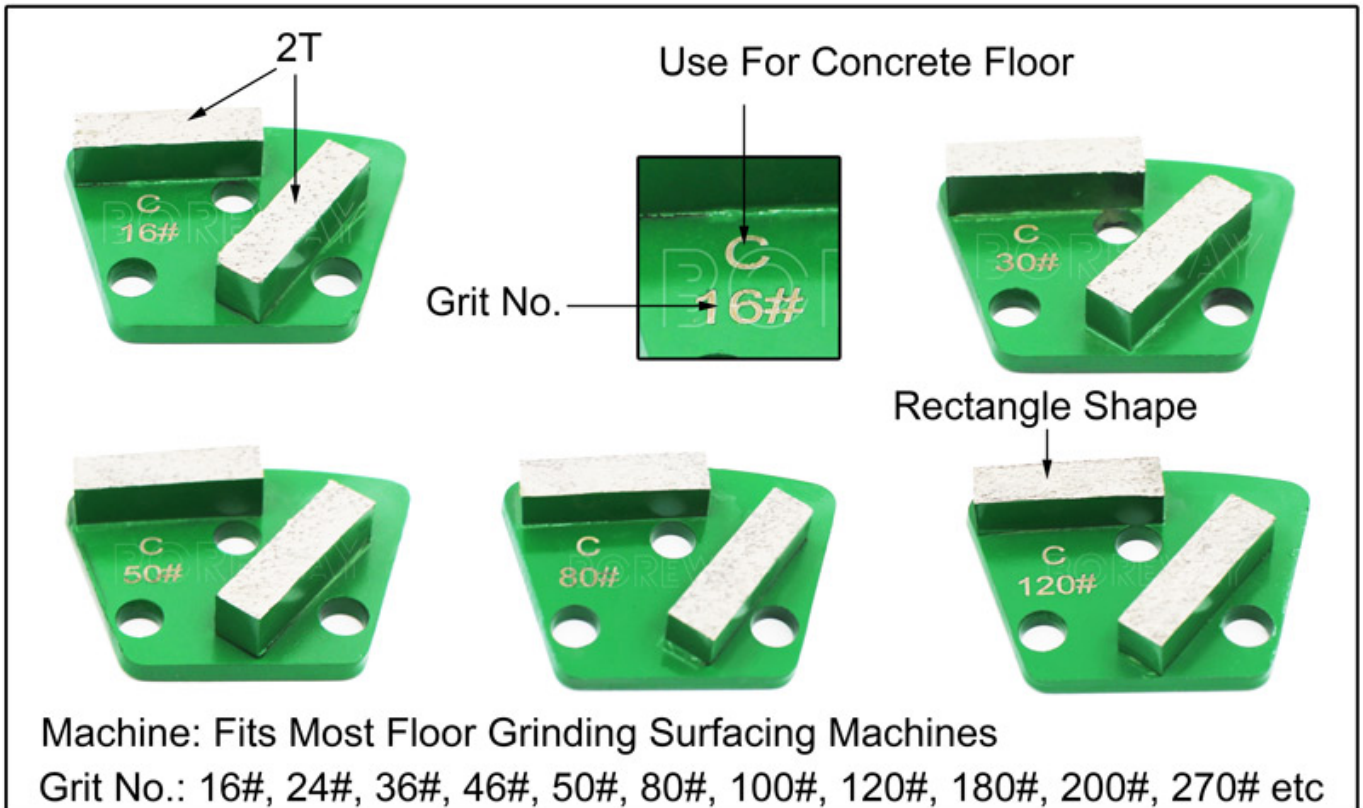

Descrição do produto:

O disco de moagem de piso de metal foi projetado especificamente para o profissional de restauração de piso de concreto, para remoção rápida de qualquer materiais, ligações duras, médias ou macias disponíveis para tipos de concreto.

Almogem suave Trapezóide Metal Diamond Pad, os segmentos de retângulo duplo removem adesivos, revestimento e lippage, pegando o piso da superfície grosseiramente estruturada para o pré-polimento.

Especificação do produto:

As especificações acima são para referência, outras especificações podem ser encomendadas pelos clientes.

([Fornecedores de moagem de trapezoides de diamante de metal](#))

Concrete Floor

Terrazzo Floor

Mostra de produto

Almofadas de moagem de diamante trapezoides de ligação de metal para concreto

Inscrição:

Uso de diamante de metal trapézio de moagem suave para concreto e piso de terrazzo.

Se encaixa na maioria das máquinas de superfície de moagem de piso no mercado.