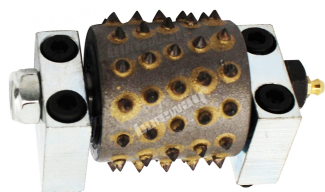

Boreway Machinery Co.,Ltd
www.fordiamondtools.com
www.diamondtools.top

Rolo do martelo 60S Bush