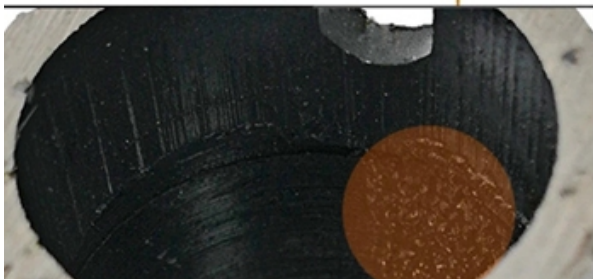

Descrição do Produto:

Pontas de núcleo soldadas laser da broca do diamante que perfuram a pedra de mármore do granito Serra de orifício de broca Diamond Core Bits

Aplicação: perfuração de granito de mármore duro, toda a pedra da natureza, concreto e Mais...

Conexão Rosca: M14, 5 / 8-11 "

Característica:

- 1 A tecnologia de solda a laser evita segmentos fora quando o trabalho a seco;**
- 2 Perfuração Seca ou Úmida - o uso úmido prolonga muito a vida útil do segmento;**
- 3 Os segmentos turbo proporcionam uma velocidade de perfuração agressiva (32 mm e acima);**
- 4 Matriz Supreme Grade e Special bond prolonga a vida útil da perfuração e melhora a eficiência de trabalho;**
- 5. Deal for drilling os furos de montagem da torneira em pedra bancadas, linhas de encaimento em chuveiros e vaidades;**
- 6 A proteção lateral de brasagem a vácuo oferece corte limpo & proteção do núcleo de aço (dentro e fora de ambos, 20MM e acima).**

Available Diameter: 20MM 25MM

Fast Cutting hard Granite Concrete Marble Block

M14 Female Thread

LASER WELDED

www.diamondtools.top

100MM
4"

Crown Segements

● DESIGN

● Vacuum Brazed

Diamond Grain
to protect the
Steel Core

Available Diameter: 32MM 35MM 38MM 45MM 50MM 58MM 65MM
Fast Cutting hard Granite Concrete Marble Block

5/8-11 Female Thread

LASER WELDED

100MM
4"

Turbo Segments