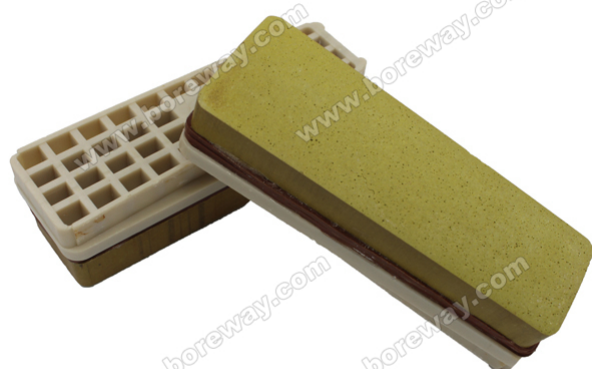

Boreway Machinery Co., Ltd.
www.diamondtools.top
www.boreway.com

Boreway Machinery Co., Ltd.
www.diamondtools.top
www.boreway.com