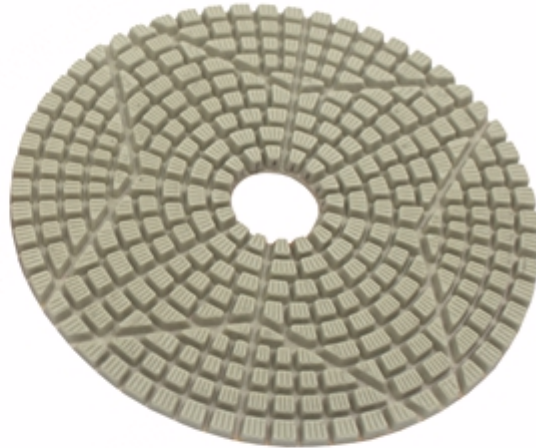

boreway®

Boreway Machinery Co., Ltd.
www.diamondtools.top
www.boreway.com