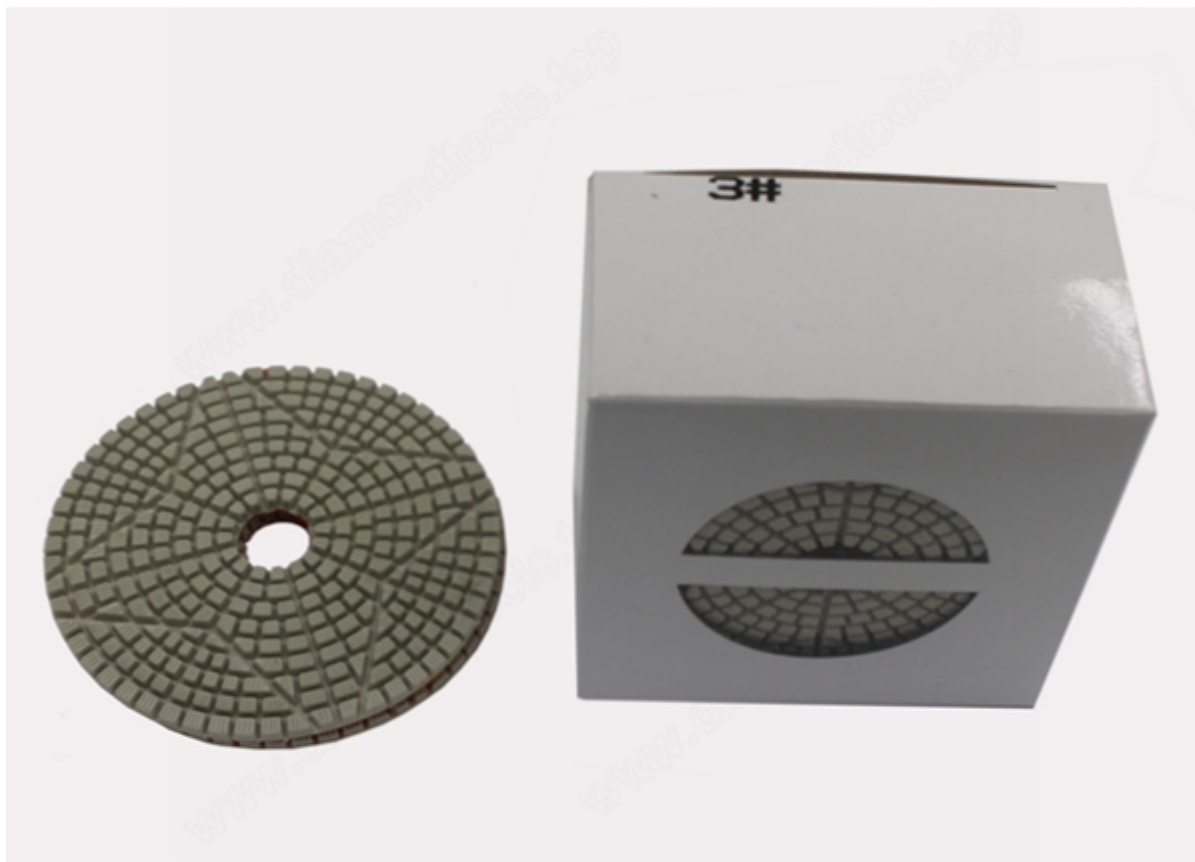

boreway®

Boreway Machinery Co., Ltd.
www.diamondtools.top
www.boreway.com

Produto similar:

Prateleira de polimento seco de diamante flexível de granito de 4 "três etapas