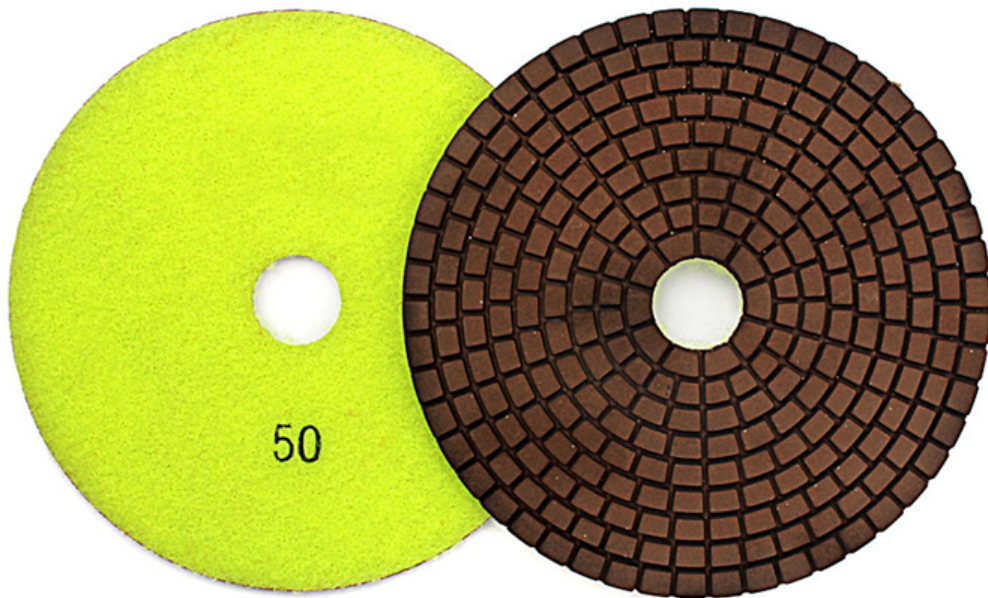

## Introdução:

Uso molhado de alta qualidade Almofada de polonês do assoalho do diamante da ligação de cobre de 3 polegadas para alisar e polir concreto. A ligação de cobre agressiva é notavelmente mais resistente à abrasão do cimento. TEi ainda são muito flexíveis para o uso de bullnose, raio e tigela. Aplicação para polimento de granito molhado, mármore, vidro e outras pedras afiadas especiais de canto.

## Especificação:

Especificação do Uso molhado de alta qualidade Almofada de polonês do assoalho do diamante da ligação de cobre de 3 polegadas

diâmetro (polegada / mm)	espessura (mm)	grão
3 "/ 80 mm	3,0 mm	30 #, 50 #, 100 #, 200 #, 400 #
4 "/ 100 mm		
5 "/ 125 mm		

Outras espessuras e diâmetros podem ser personalizados de acordo com a necessidade.

## Imagem:

**Uso molhado de alta qualidade Almofada de polonês do assoalho do diamante da ligação de cobre de 3 polegadas**

**boreway**®

**Boreway Machinery Co., Ltd.**  
[www.diamondtools.top](http://www.diamondtools.top)  
[www.boreway.com](http://www.boreway.com)