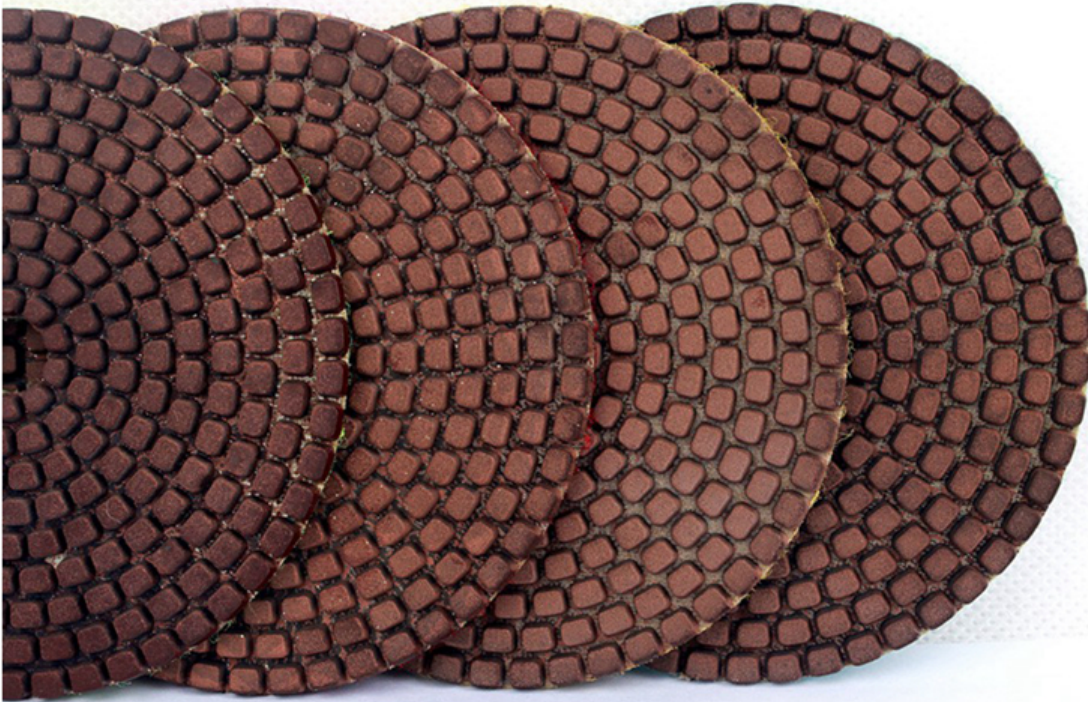

boreway®

Boreway Machinery Co., Ltd.
www.diamondtools.top
www.boreway.com