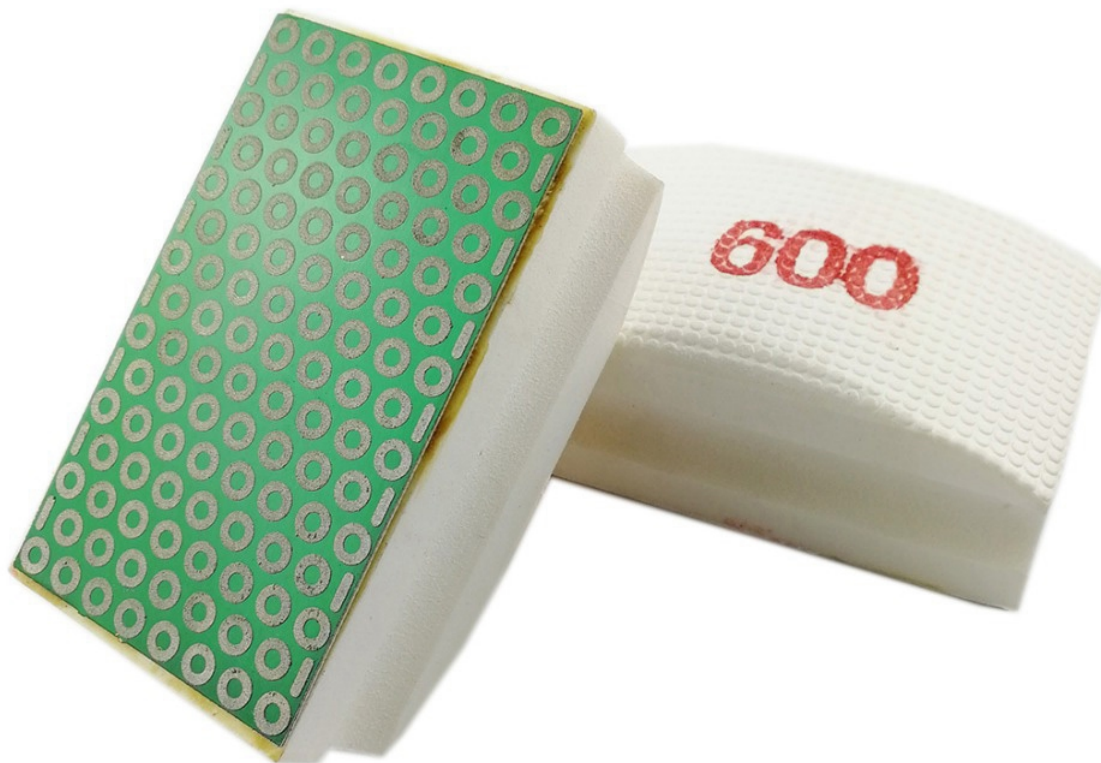

Boreway Machinery Co.,Ltd
www.fordiamondtools.com
www.diamondtools.top

Mais relacionados mão pads, Pls clique aqui: **[Almofadas de polimento de diamante](#)**

Embalagem & Entrega:

1. 1 **Almofadas de polimento de diamante** Embalagem em caixas de cartão;
2. Quando as ferramentas estão em grandes quantidades, elas são embaladas em caixas de madeira.