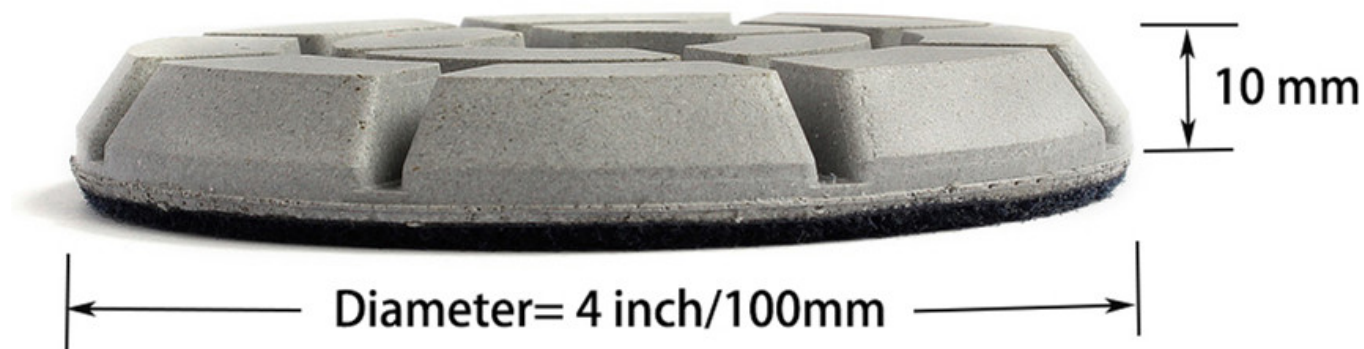

Almofadas abrasivas para piso, para uso seco ou molhadas são utilizados para retificação e polimento de pisos de concreto e pedra. Por causa de seu gancho e laço, ele pode ser facilmente encaixado em muitas máquinas de polir piso.

Especificações:

A seguir estão as especificações normais de 4 polegadas **esfregões de piso para uso seco ou molhado**:

Tamanho	4 polegadas
Espessura praticável	10 mm
Tipo	Uso seco ou molhado
Suporte	Gancho e laço
Vantagem	Longa vida útil
Material	Diamante e resina
Uso	Para concreto e piso de pedra
Máquina	Polidor, Moedor, Máquina de moagem de piso

As especificações e fotos acima são apenas para referência, outras especificações ou design podem ser solicitados pelos clientes.

Detalhes do produto:

Almofadas de polimento de assoalho seco ou molhado do diamante do uso para a pedra concreta