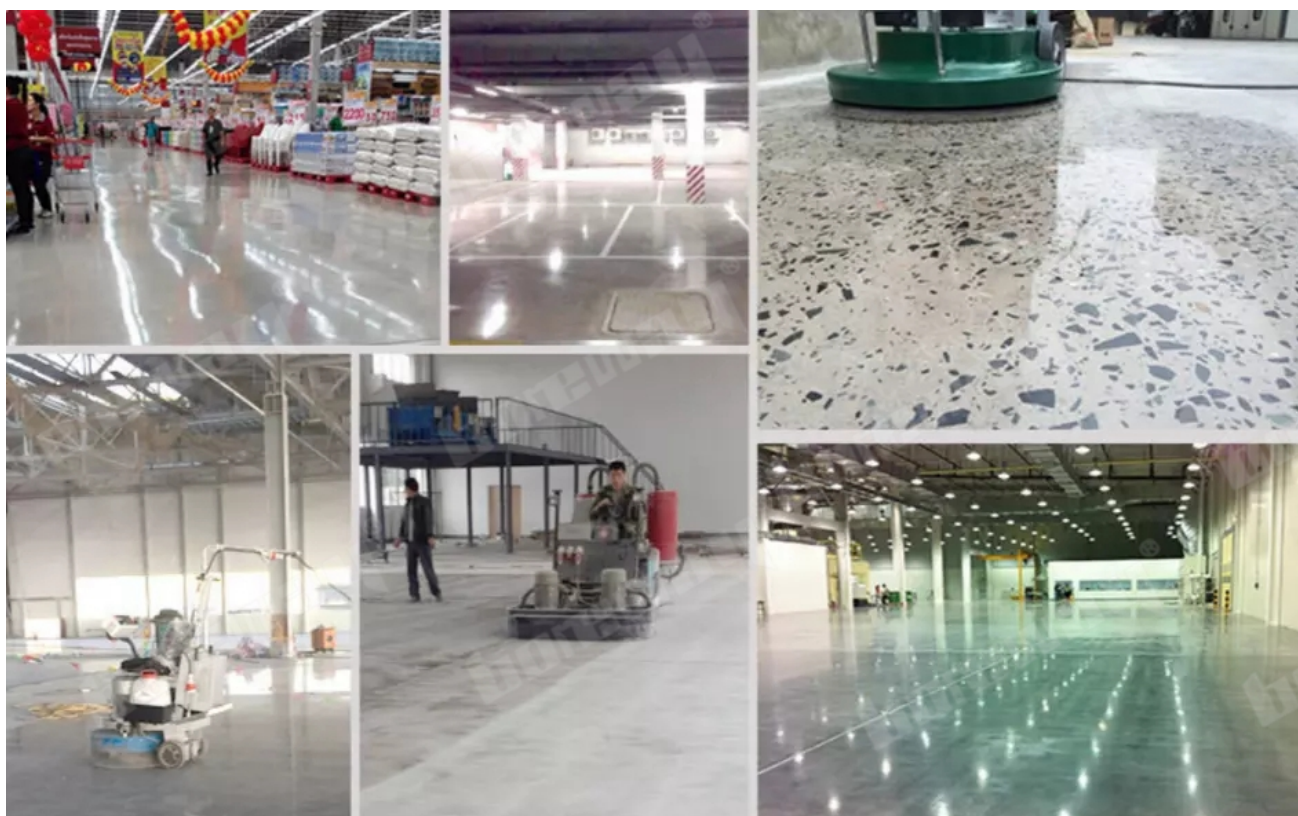

Vantagens:

1. Moagem afiada, polimento rápido e resistência ao desgaste.
2. Apoiado por gancho e laço, pode ser facilmente encaixado na maioria das máquinas de piso.