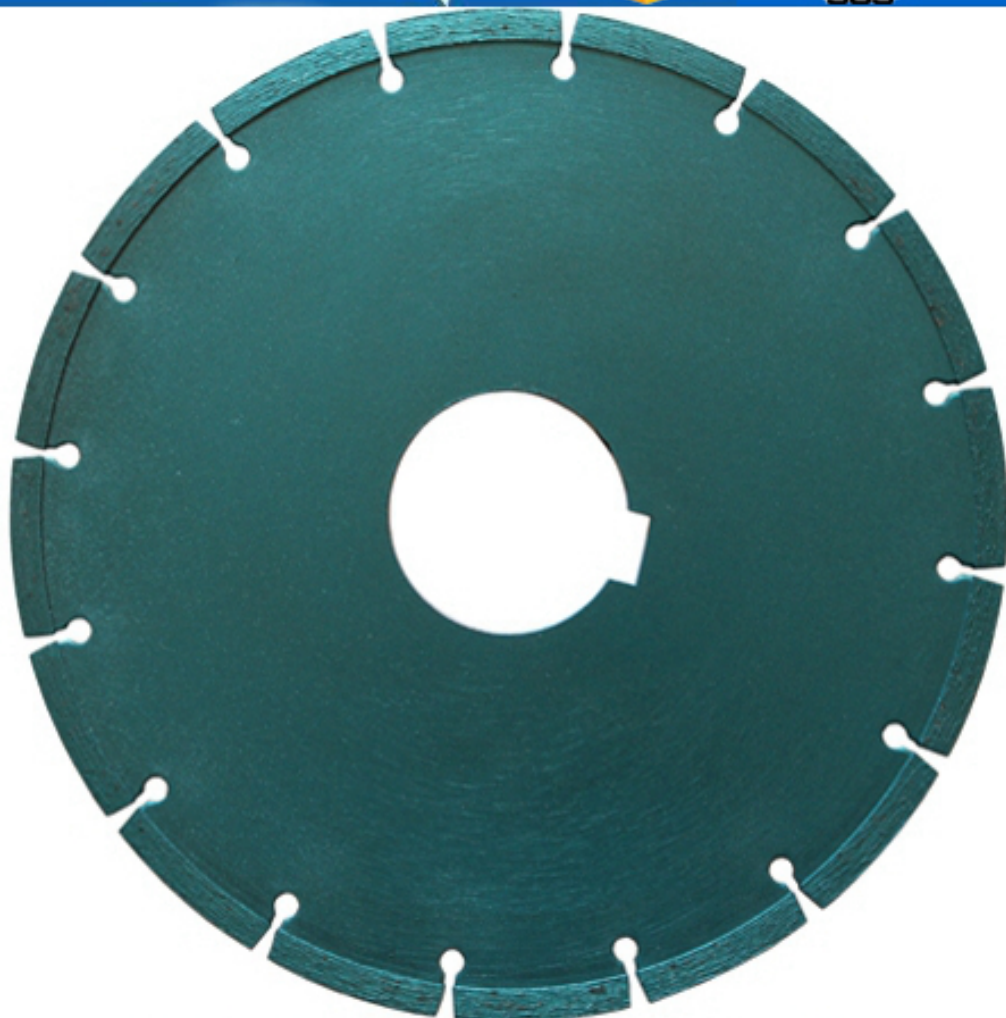

Perceber:

1. Antes da compra, forneça o modelo da máquina.
2. Por favor, forneça o material antes da compra.
3. Outras especificações podem ser personalizadas de acordo com os requisitos.

Produtos relacionados:

[Lâminas de corte de estradas de concreto:](#)

Boreway Machinery Co., Ltd.
www.diamondtools.top
www.boreway.com

Embalagem e entrega: