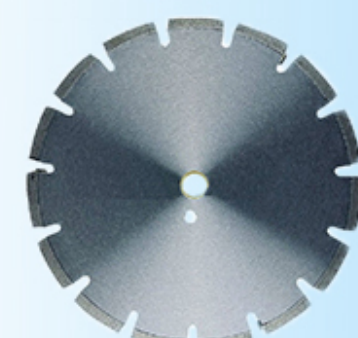

boreway® Multi size asphalt cutting blades