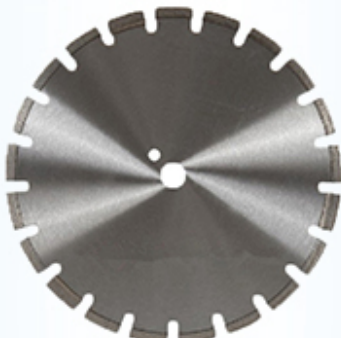

boreway® Multi size asphalt cutting blades