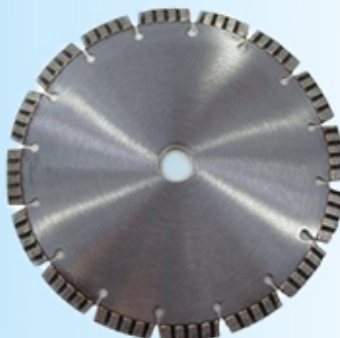

boreway® Multi size asphalt cutting blades