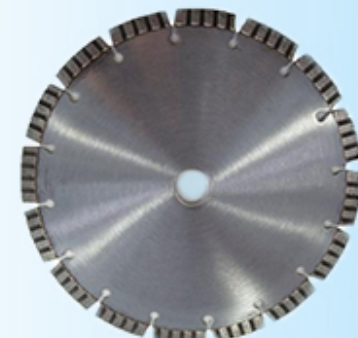

boreway® Multi size asphalt cutting blades