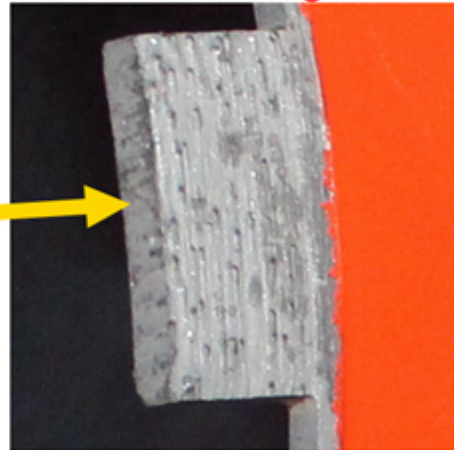

boreway®

Diamond segment