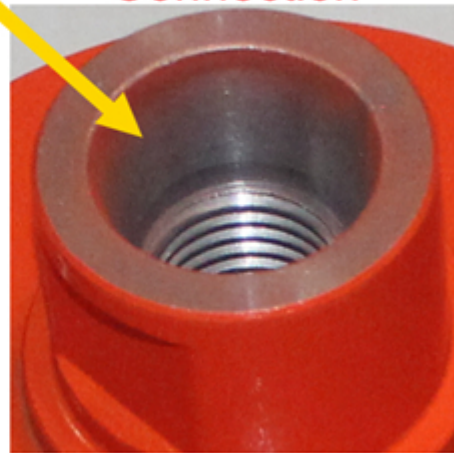

Connection