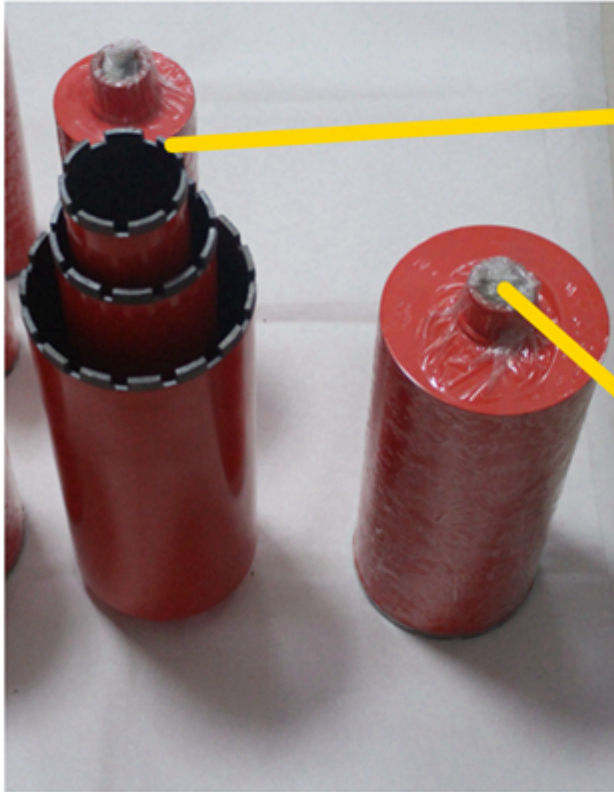

boreway®

Diamond segment