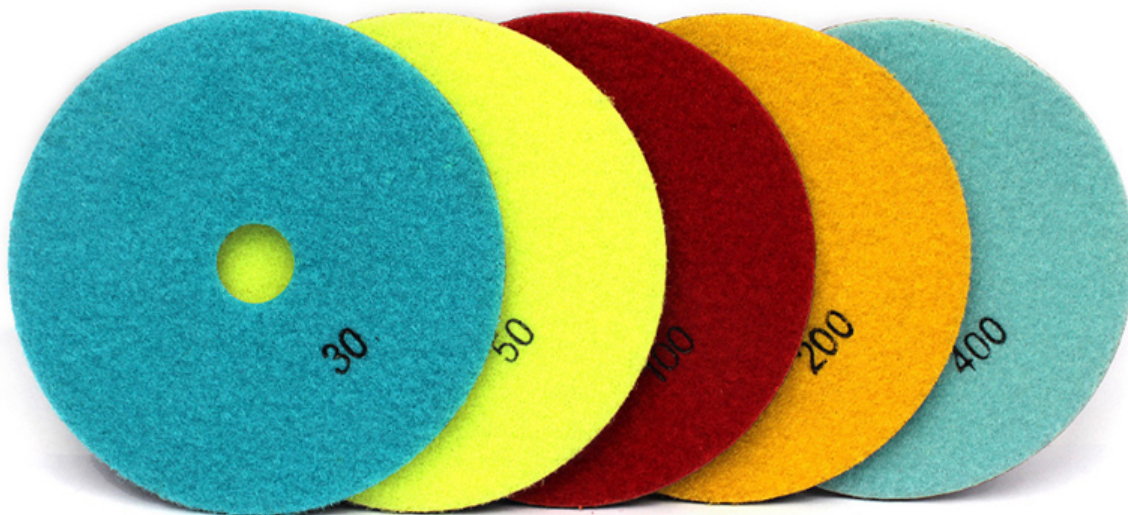

boreway®

Boreway Machinery Co., Ltd.
www.diamondtools.top
www.boreway.com