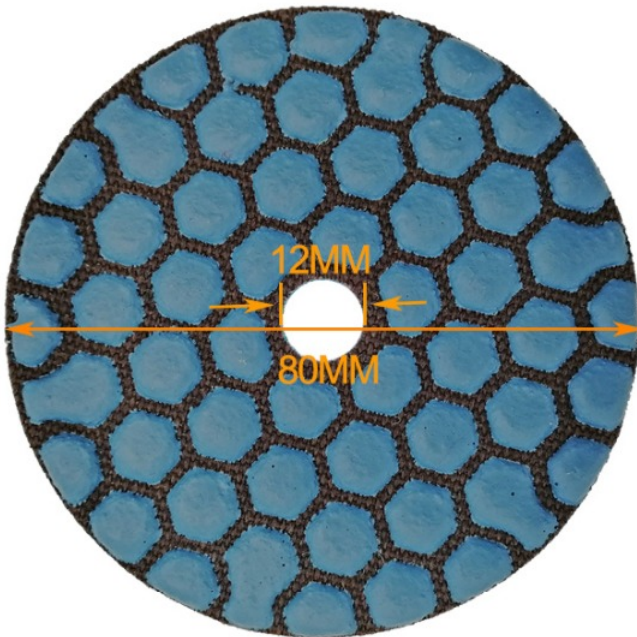

Especificação:

A seguir estão as especificações de Almofada de lustro flexível do diamante de 3 polegadas:

Material	Diâmetro	Grão	Classe de qualidade	Aplicável	Suporte
Diamante e resina	80 mm	50 # 100 # 200 # 400 # 800 # 1500 # 3000 #	Prêmio Padrão Econômico	Pedra natural Pedra artificial Concretos Cerâmica	Velcro

Outras espessuras e diâmetros podem ser personalizados de acordo com a necessidade.

Cenário:

Almofada de polonês flexível do diamante de 3 polegadas para a almofada de lustro seca da categoria superior do mármore do granito

boreway®

Boreway Machinery Co., Ltd.
www.diamondtools.top
www.boreway.com

DRY FLEXIBLE DIAMOND POLISHING PADS

1.5MM
Workable Thickness

Front Side

Back Side

Mais notícias ou informações de promoção, por favor visite [Ferramenta de diamante Boreway](#)