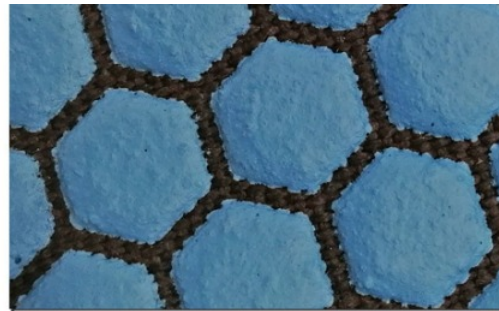

DRY FLEXIBLE DIAMOND POLISHING PADS

1.5MM
Workable Thickness

Front Side

Back Side

Mais notícias ou informações de promoção, por favor visite [Ferramenta de diamante Boreway](#)

Nota:

Você poderia obter 6pcs com grão misturado, por exemplo, 2pcs # 100 + 2pcs # 200 + 2pcs # 800 ....

Por favor, basta colocar ordem e deixar mensagens para nós. Obrigado.

Embalagem & Entrega:

1. Ferramentas de embalagem em caixas de cartão;
2. Máquinas 2. Large que embalam em casos de madeira;
3. Quando as ferramentas estão em grandes quantidades, eles estão embalando em caixas de madeira.