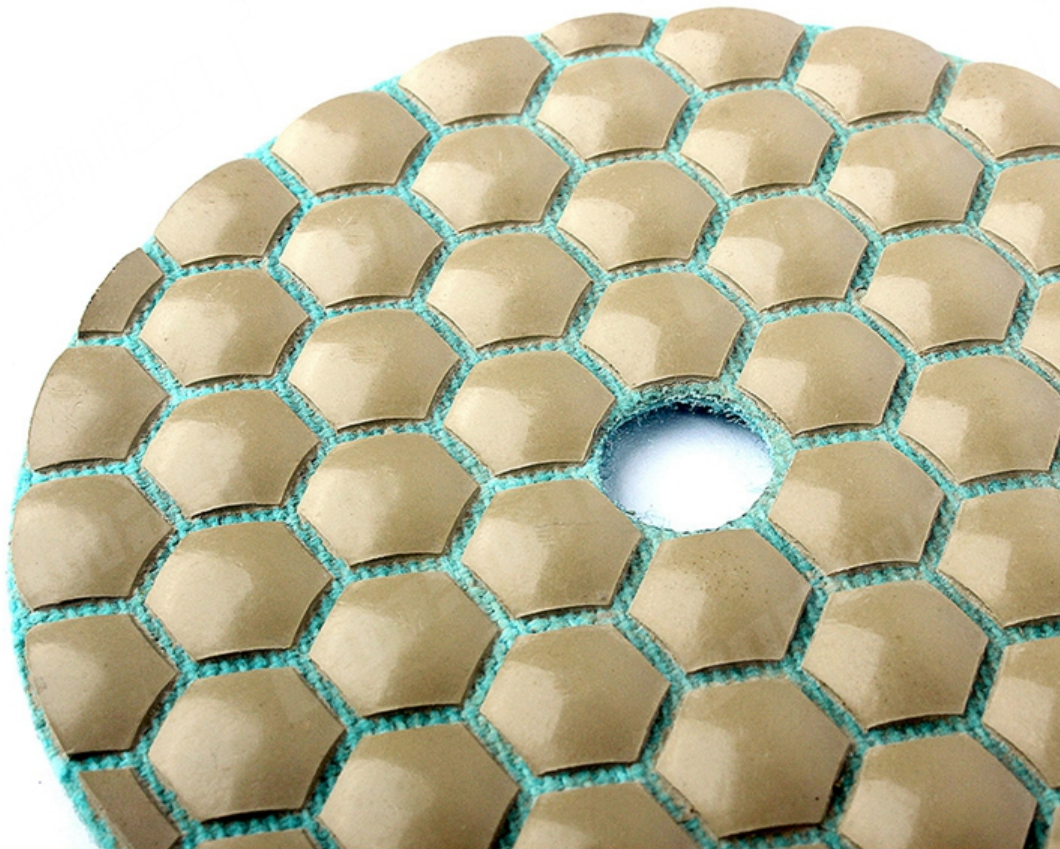

boreway®

Boreway Machinery Co., Ltd.
www.diamondtools.top
www.boreway.com