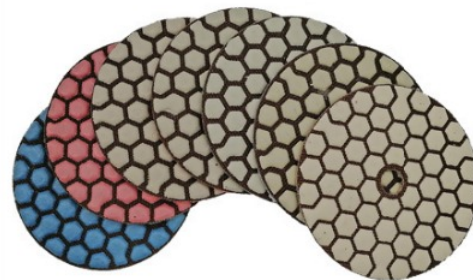

Introdução:

3 polegadas dry flexível almofadas de polimento de diamante são projetadas para polimento de granito, mármore, pedra projetada. eles são flexíveis e feitos com diamantes e resina de alta qualidade. Eles são apoiados em velcro, permitindo uma rápida mudança. grão disponível: 50 #, 100 #, 200 #, 400 # .800 #, 1500 #, 3000 #.

Especificação:

A seguir estão as especificações de Almofada de lustro flexível do diamante de 3 polegadas:

Material	Diâmetro	Grão	Classe de qualidade	Aplicável	Suporte
Diamante e resina	80 mm	50 # 100 # 200 # 400 # 800 # 1500 # 3000 #	Prêmio Padrão Econômico	Pedra natural Pedra artificial Concretos Cerâmica	Velcro

Outras espessuras e diâmetros podem ser personalizados de acordo com a necessidade.

Cenário:

Almofada de polonês flexível do diamante de 3 polegadas para a almofada de lustro seca da categoria superior do mármore do granito

boreway®

Boreway Machinery Co., Ltd.
www.diamondtools.top
www.boreway.com

DRY FLEXIBLE DIAMOND POLISHING PADS

1.5MM
Workable Thickness

Front Side

Back Side

Mais notícias ou informações de promoção, por favor visite [Ferramenta de diamante Boreway](#)