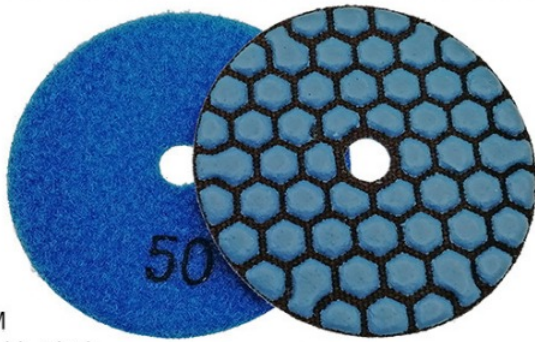

Introdução:

3 polegadas dry flexível almofadas de polimento de diamante são projetadas para polimento de granito, mármore, pedra projetada. eles são flexíveis e feitos com diamantes e resina de alta qualidade. Eles são apoiados em velcro, permitindo uma rápida mudança. grão disponível: 50 #, 100 #, 200 #, 400 # .800 #, 1500 #, 3000 #.

Especificação:

A seguir estão as especificações de Almofada de lustro flexível do diamante de 3 polegadas:

Material	Diâmetro	Grão	Classe de qualidade	Aplicável	Suporte
Diamante e resina	80 mm	50 # 100 # 200 # 400 # 800 # 1500 # 3000 #	Prêmio Padrão Econômico	Pedra natural Pedra artificial Concretos Cerâmica	Velcro

Outras espessuras e diâmetros podem ser personalizados de acordo com a necessidade.

Cenário:

Almofada de polonês flexível do diamante de 3 polegadas para a almofada de lustro seca da categoria superior do mármore do granito

boreway®

Boreway Machinery Co., Ltd.
www.diamondtools.top
www.boreway.com

DRY FLEXIBLE DIAMOND POLISHING PADS

1.5MM
Workable Thickness

Front Side

Back Side

Mais notícias ou informações de promoção, por favor visite [Ferramenta de diamante Boreway](#)