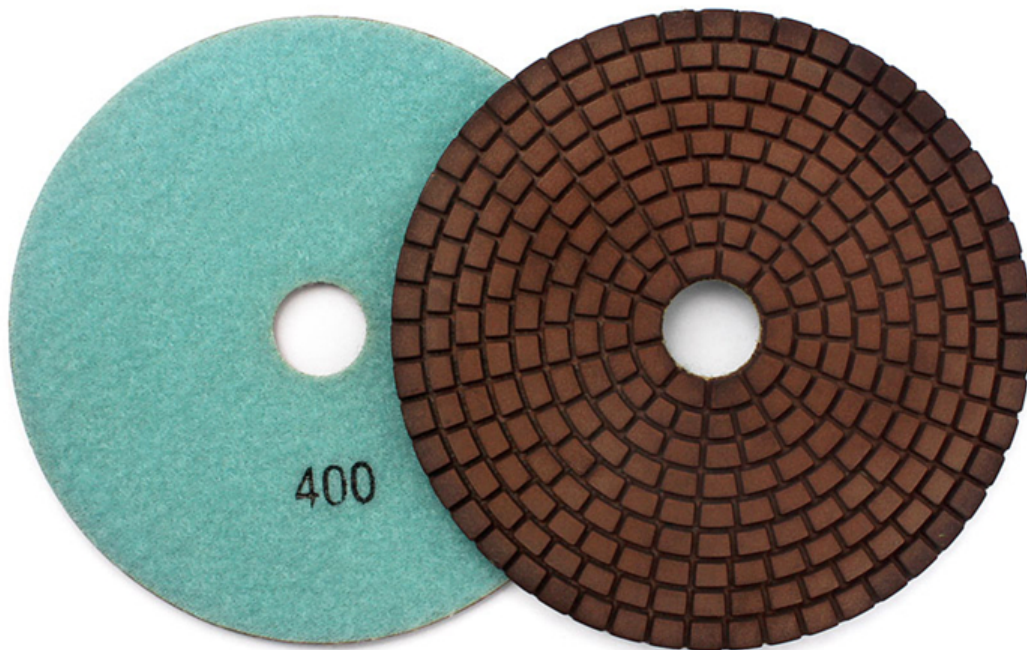

boreway®

Boreway Machinery Co., Ltd.
www.diamondtools.top
www.boreway.com