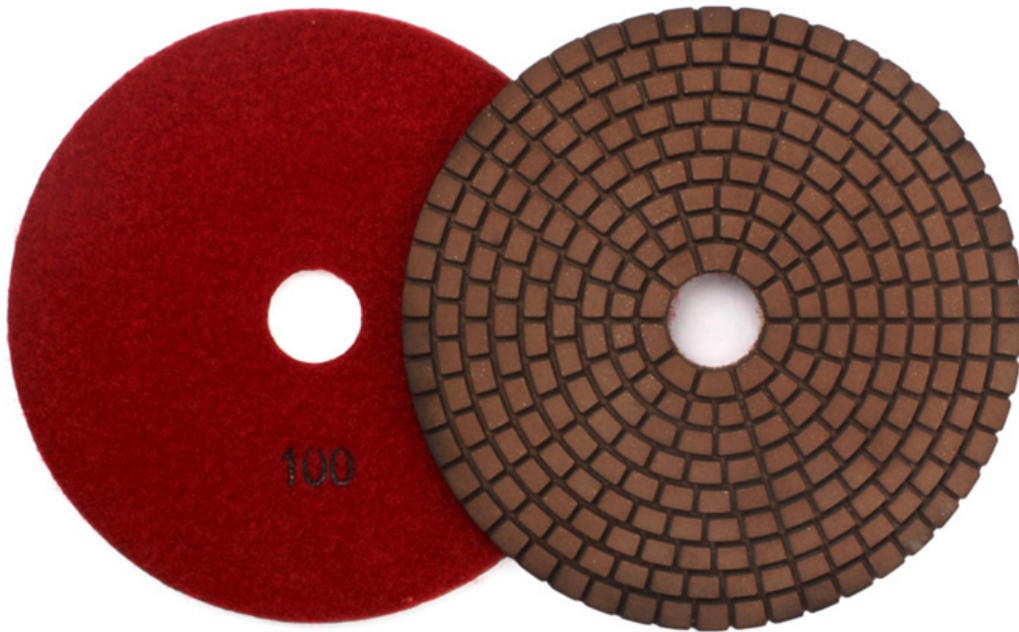

boreway®

Boreway Machinery Co., Ltd.
www.diamondtools.top
www.boreway.com