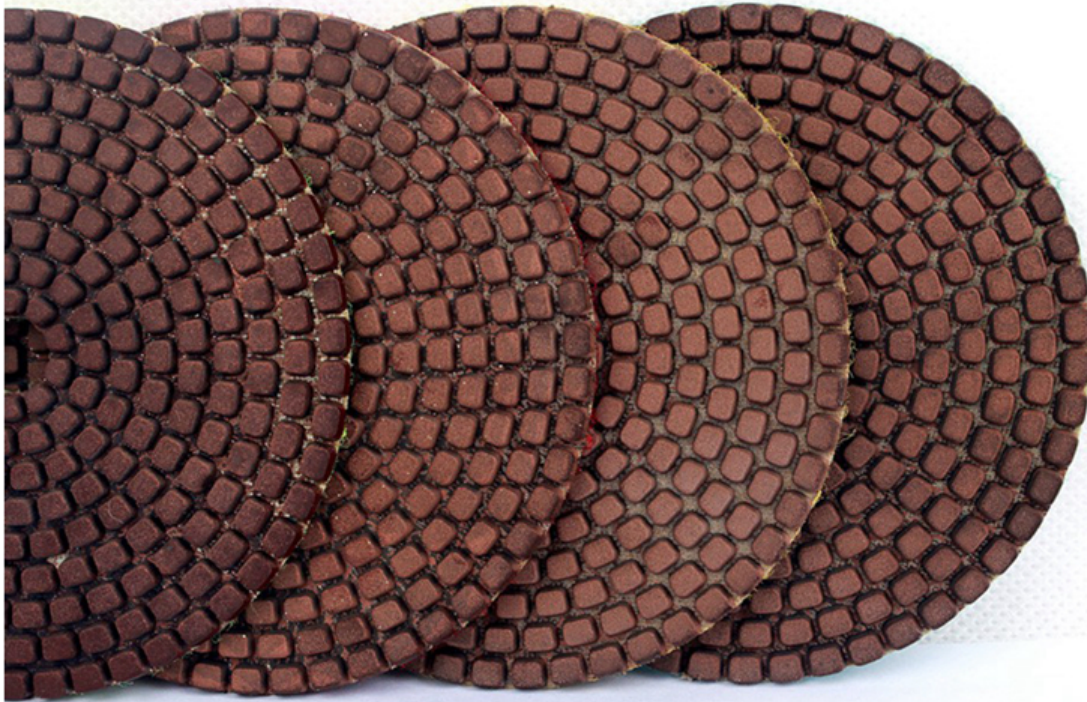

boreway®

Boreway Machinery Co., Ltd.
www.diamondtools.top
www.boreway.com

Contate-Nos:

Fujian Nanan Boreway Machinery Co.,Ltd.

Endereço: Shuitou Town, Quanzhou, Fujian, China

Post Code: 362342

TEL: (+86) 595-86990206

FAX: (+86) 595-86990220

WhatsApp: + 86-15659082992

O email: borewa02@boreway.net