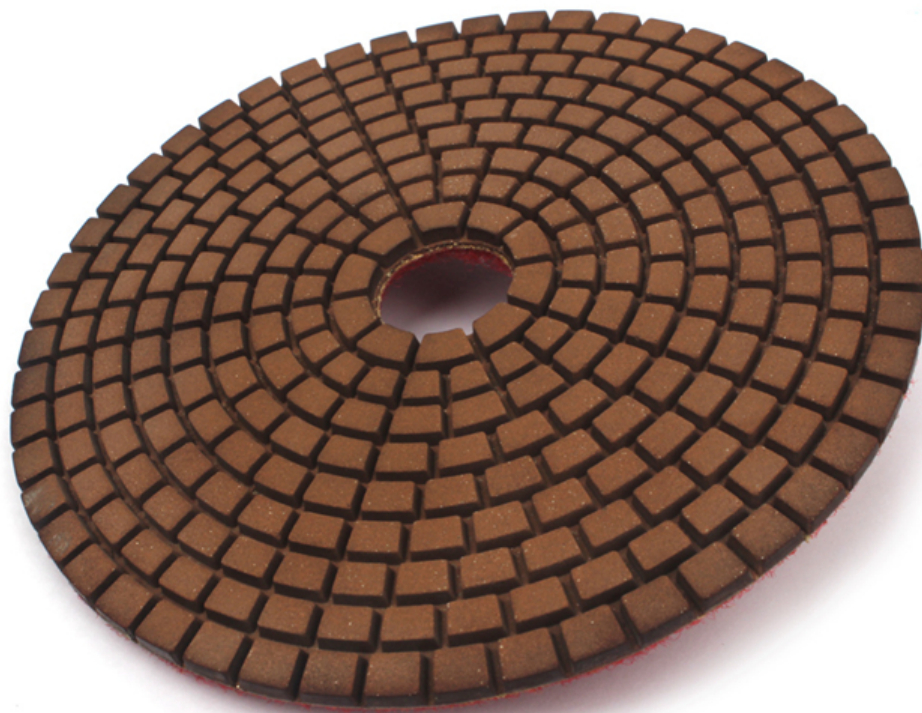

boreway®

Boreway Machinery Co., Ltd.
www.diamondtools.top
www.boreway.com