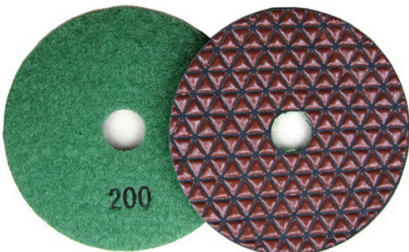

Dry moagem uso de diamantes e as almofadas de polimento:

Boreway Machinery Co., Ltd.
www.diamondtools.top
www.boreway.com