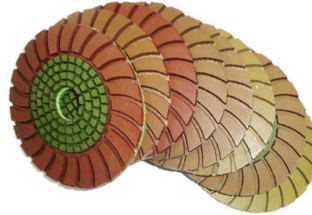

Boreway Machinery Co., Ltd.
www.diamondtools.top
www.boreway.com