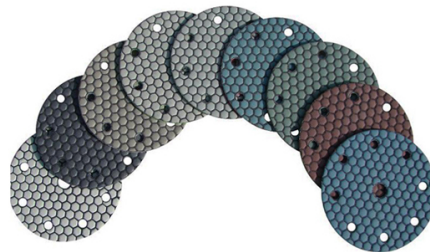

Boreway Machinery Co., Ltd.
www.diamondtools.top
www.boreway.com