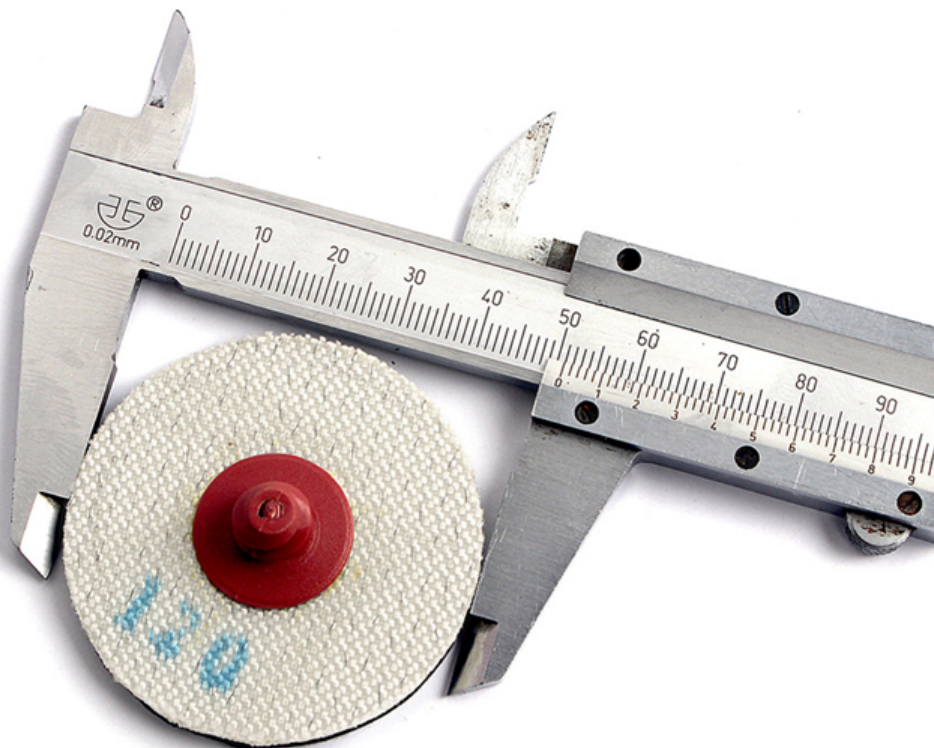

boreway®

Boreway Machinery Co., Ltd.
www.diamondtools.top
www.boreway.com