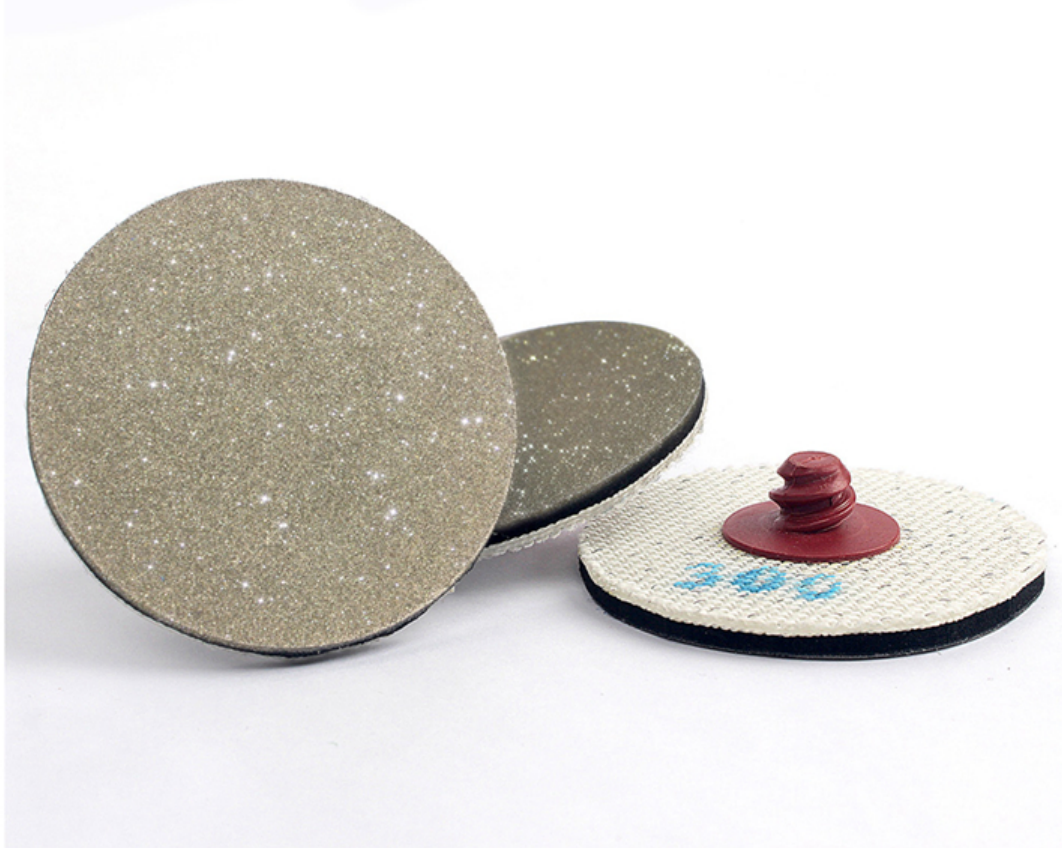

boreway®

Boreway Machinery Co., Ltd.
www.diamondtools.top
www.boreway.com