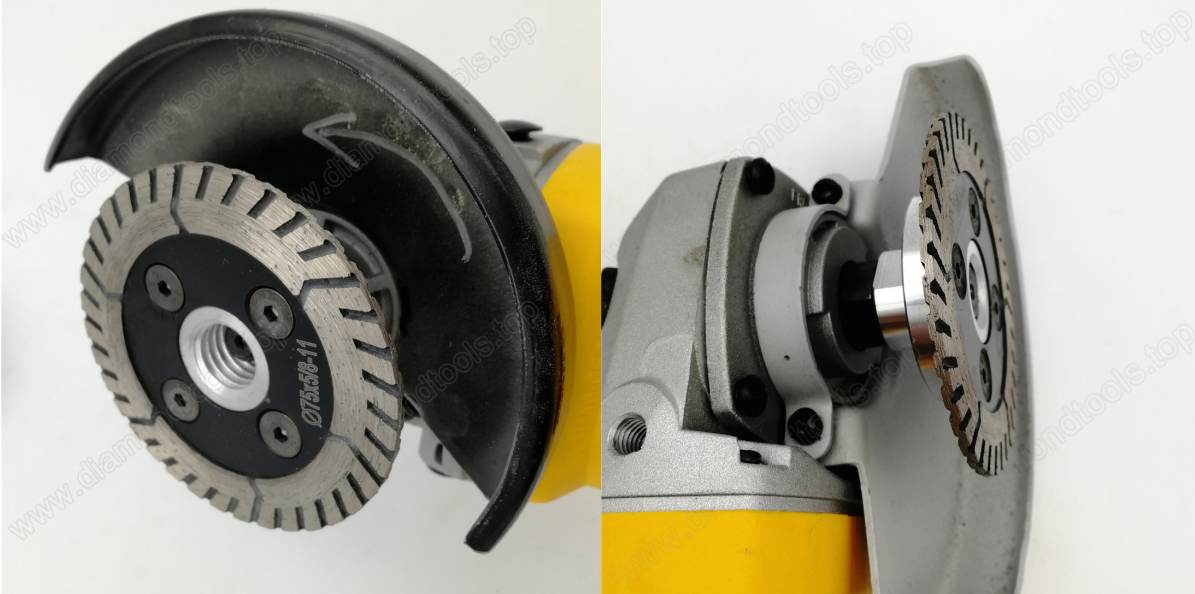

Boreway Machinery Co., Ltd.
www.diamondtools.top
www.boreway.com