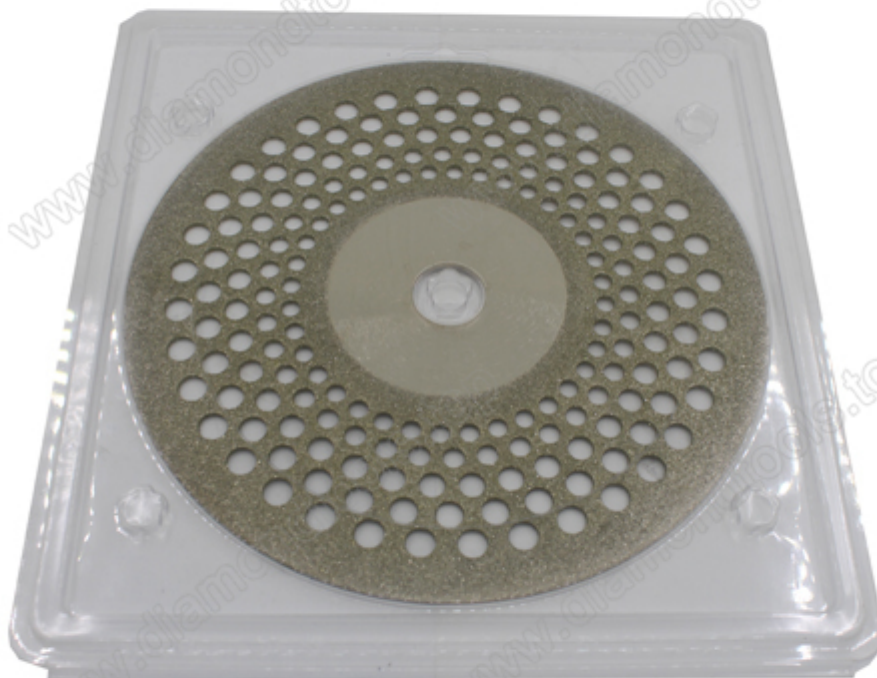

boreway®

Boreway Machinery Co., Ltd.
www.diamondtools.top
www.boreway.com

Contate-nos

Fujian Nanan Boreway Machinery Co., Ltd.

Endereço: Cidade de Shuitou, Quanzhou, Fujian, China

Código postal: 362342

TEL.: (+ 86) 595-86990206 /(+86) 18250633812

FAX: (+ 86) 595-86990220

WhatsApp:+ 86-18359335376

Facebook: ChoisDong

Email:boreway05@boreway.net