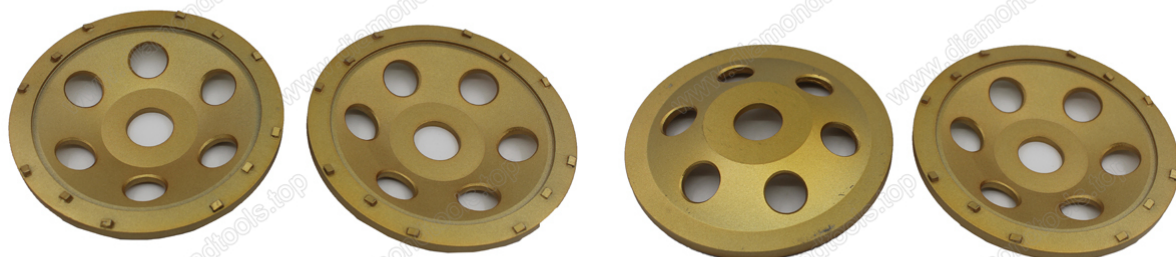

Boreway Machinery Co., Ltd.
www.diamondtools.top
www.boreway.com

Boreway Machinery Co., Ltd.
www.diamondtools.top
www.boreway.com

Boreway Machinery Co., Ltd.
www.diamondtools.top
www.boreway.com

Boreway Machinery Co., Ltd.
www.diamondtools.top
www.boreway.com

Aviso:

1. antes da compra, por favor forneça o modelo da máquina.
2. forneça o material processado antes da compra.
3. outras especificações podem ser personalizadas de acordo com os requisitos.

Produtos similares

[D125 * Copa diamante sinterizado segmento do ripple 22,23 mm rebolos para betão](#)

Embalagem de produtos

Taça de diamante rebolos de embalagem na caixa.

Nós também podemos embalar a taça de diamante rebolos de acordo com suas necessidades.

Especificações especiais precisam ser negociadas para os prazos de entrega.

Contate-nos

Fujian Nanan Boreway Machinery Co., Ltd.

Endereço: Cidade de Shuitou, Quanzhou, Fujian, China

Código postal: 362342

TEL.: (+ 86) 595-86990206 /(+86) 18250633812