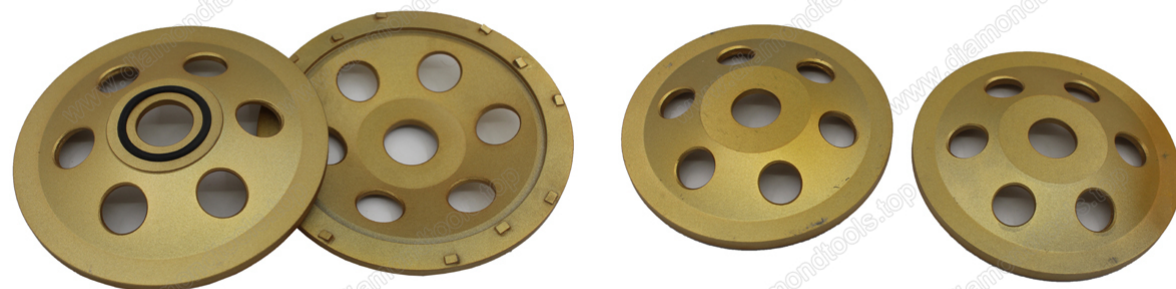

Boreway Machinery Co., Ltd.
www.diamondtools.top
www.boreway.com

Boreway Machinery Co., Ltd.
www.diamondtools.top
www.boreway.com