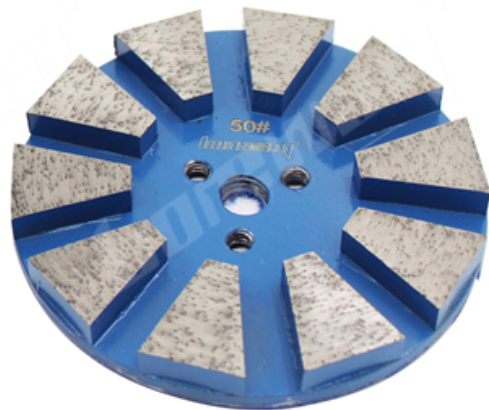

boreway®

Boreway Machinery Co.,Ltd
www.diamondtools.top
www.boreway.net

Efeito de moagem: