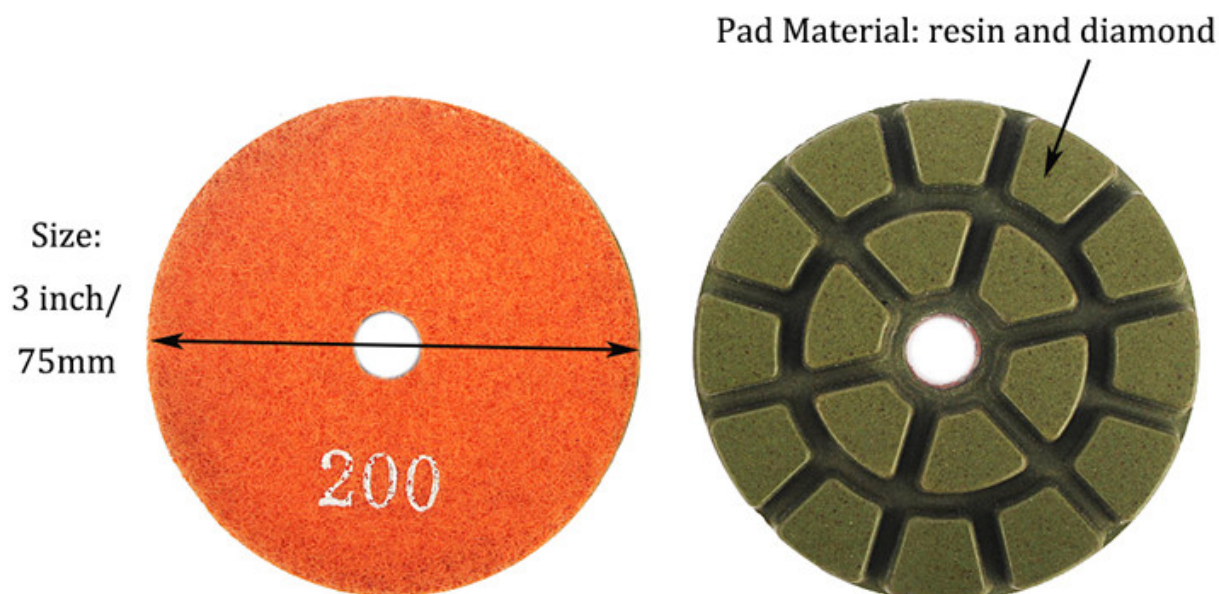

Almofadas de polimento de diamante com resina de 75mm pode ser usado com flexibilidade em vários moinhos manuais ou máquinas de renovação de acordo com as necessidades e hábitos.

Especificações:

A seguir estão as especificações normais de **Almofadas de polimento de piso de diamante de resina de 3 polegadas:**

Tamanho	3 polegadas
Espessura praticável	10 mm
Tipo	Uso Molhado
Suporte	Gancho e laço
Vantagem	Longa vida útil
Almofadas Material	Diamante e resina
Uso	Para pedra e piso de concreto

Máquina	Polidor, Moedor, Portátil, Máquina de moer elétrica, Máquina de moer piso
---------	---

As especificações e fotos acima são apenas para referência, outras especificações ou design podem ser solicitados pelos clientes.

Detalhes do produto:

Almofada de polimento de piso de diamante de resina Boreway 75mm para pedra de concreto