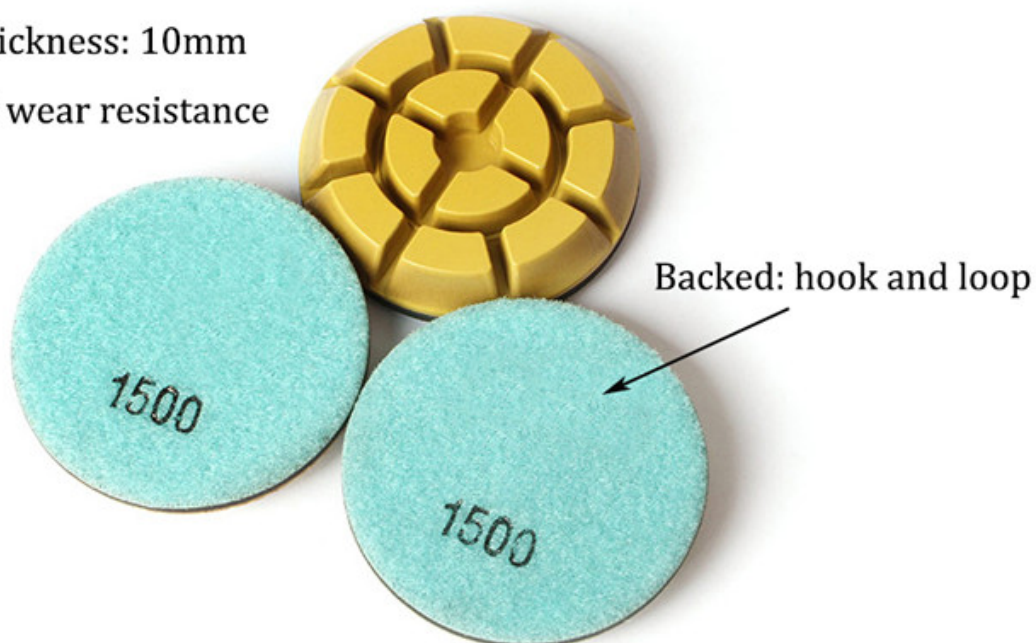

Máquina	Polidor, Moedor, Portátil, Máquina de moer elétrica, Máquina de moer piso

As especificações e fotos acima são apenas para referência, outras especificações ou design podem ser solicitados pelos clientes.

Detalhes do produto:

Boreway almofadas de polimento molhadas do diamante do uso de 3 polegadas para o assoalho de mármore

Workable Thickness: 10mm

Advantage: good wear resistance

3 Inch Wet Use Diamond Polishing Pads For Marble Floor

Máquinas aplicáveis:

Almofadas de polimento de diamante de uso molhado de 3 polegadas pode ser usado com polidor, moedor, portátil, retificadora elétrica, retificadora de pisos e ect ..