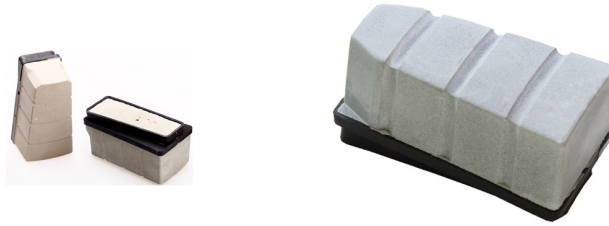

Boreway Machinery Co., Ltd.
www.diamondtools.top
www.boreway.com

Boreway Machinery Co., Ltd.
www.diamondtools.top
www.boreway.com