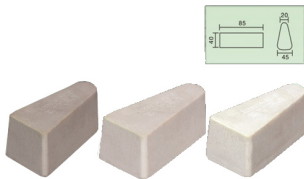

Boreway Machinery Co., Ltd.
www.diamondtools.top
www.boreway.com

Prima Lux abrasivo

Aplicável para o polimento de diferentes tipos / cores lajes de granito com baixo custo, lustro rápido, alto brilho e bom efeito de polimento.

Descrição	Cor	Pacote (PCS / PTN)	Peso (kg / PTN)
Prima Lux L140	Castanho, Verde, Branco, Preto	24	23