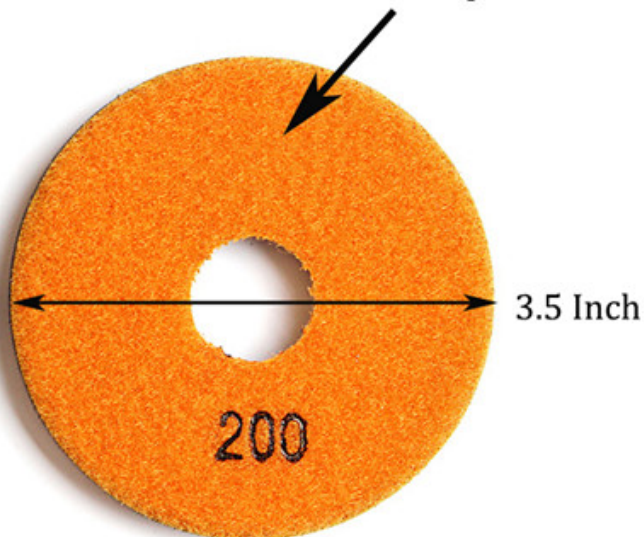

Hook And Loop Backed

Concrete Diamond Grinding And Polishing Pads