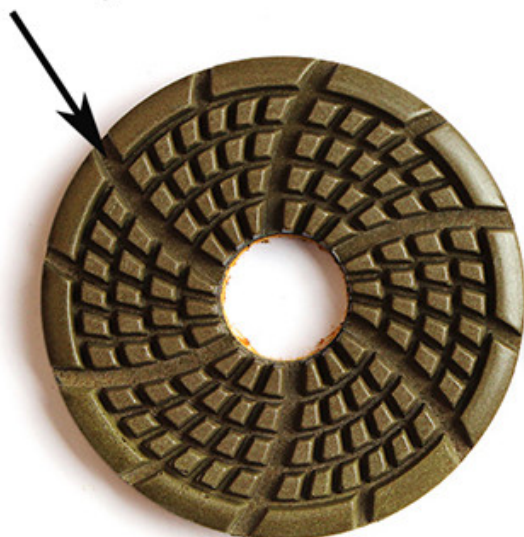

Concrete Diamond Grinding And Polishing Pads

As especificações e fotos acima são apenas para referência, outras especificações ou design podem ser solicitados pelos clientes.

Detalhes do produto:

Almofadas de moedura e de polimento do diamante concreto de 85mm do fornecedor de China

Spiral Design Can Extend Its' Lifetime