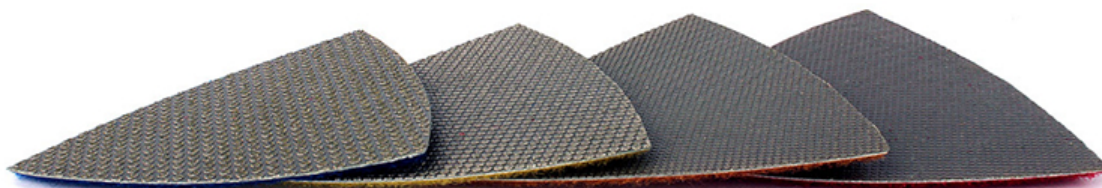

Boreway Machinery Co., Ltd.
www.diamondtools.top
www.boreway.com

Contate-Nos:

Fujian Nanan Boreway Machinery Co.,Ltd.
Endereço: Shuitou Cidade, Quanzhou, Fujian, China
CEP: 362342
TEL: (+86) 595-86990206
FAX: (+86) 595-86990220
WhatsApp: + 86-15659082992
Email: boreway02@boreway.net