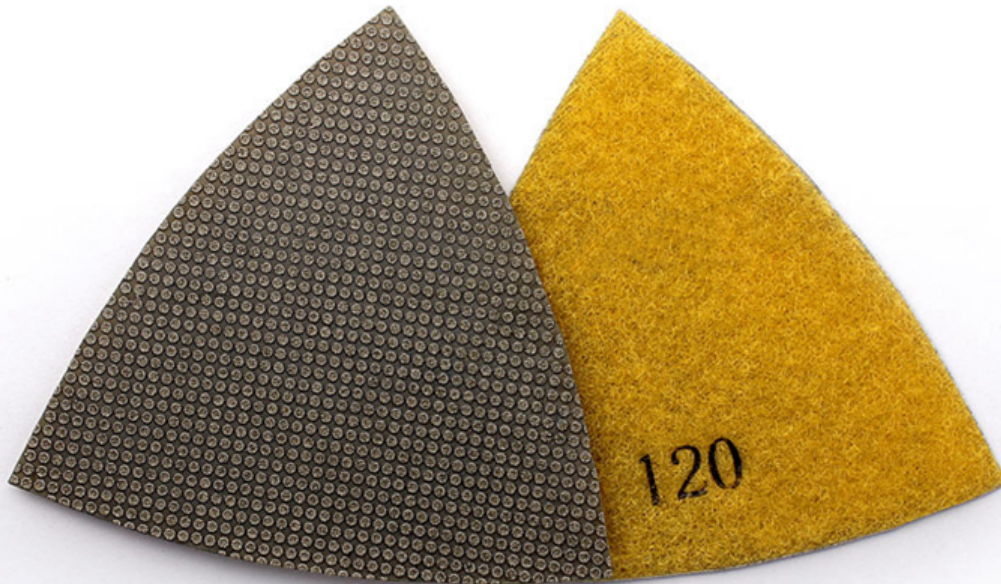

boreway®

Boreway Machinery Co., Ltd.
www.diamondtools.top
www.boreway.com