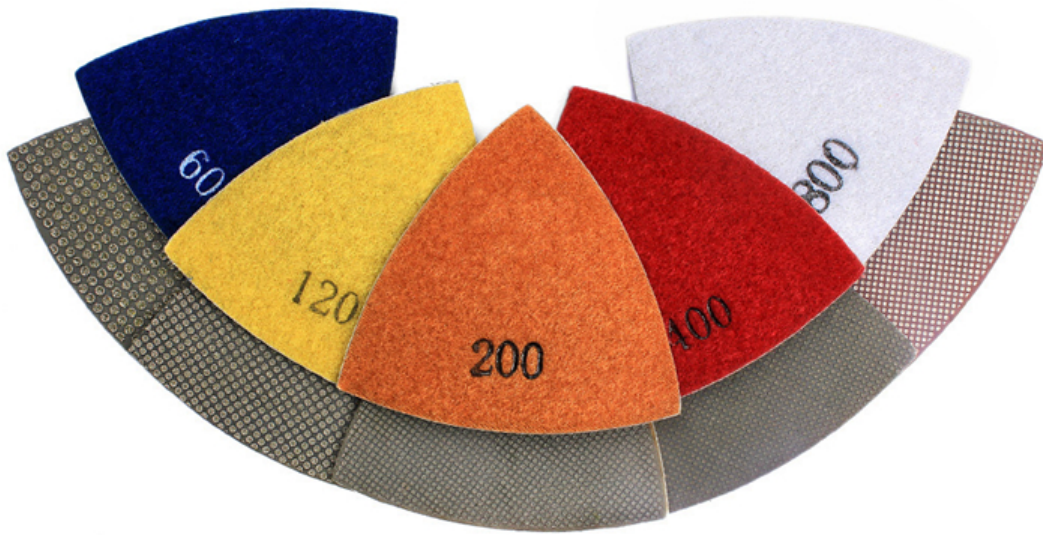

boreway®

Boreway Machinery Co., Ltd.
www.diamondtools.top
www.boreway.com