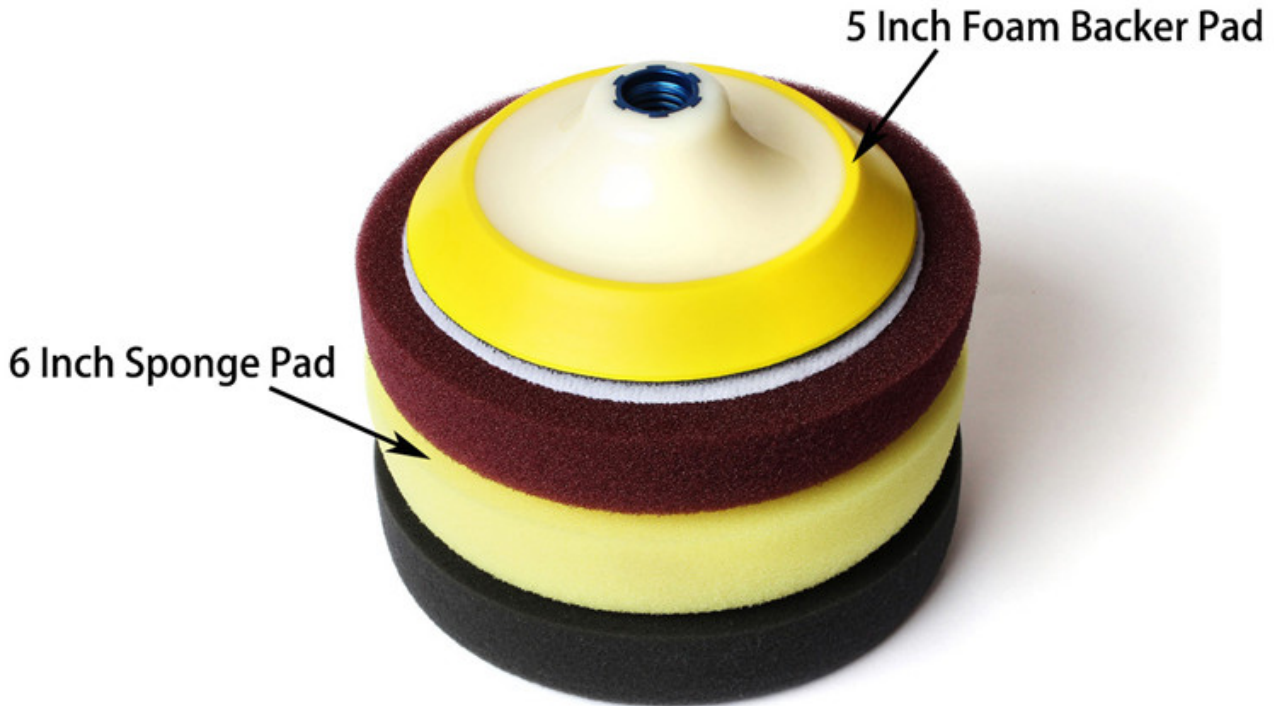

podem ser solicitados pelos clientes.

Detalhes do produto:

Almofada de esponja de espuma de carro e almofada de apoio