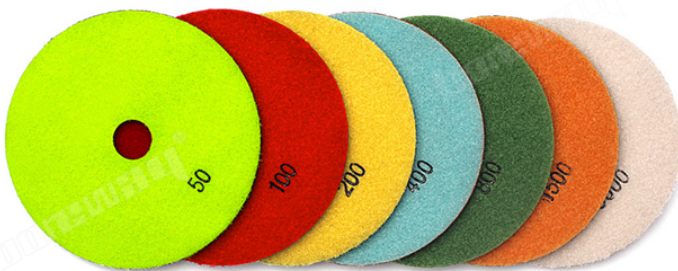

Boreway Machinery Co., Ltd.
www.diamondtools.top
www.boreway.com

Contact-Nos:

Fujian Nanan Boreway Machinery Co.,Ltd.