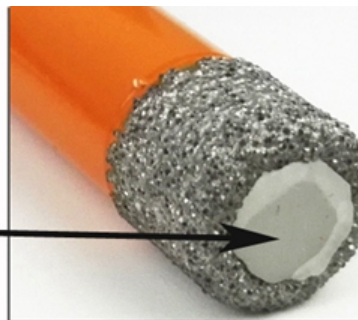

www.diamondtools.top